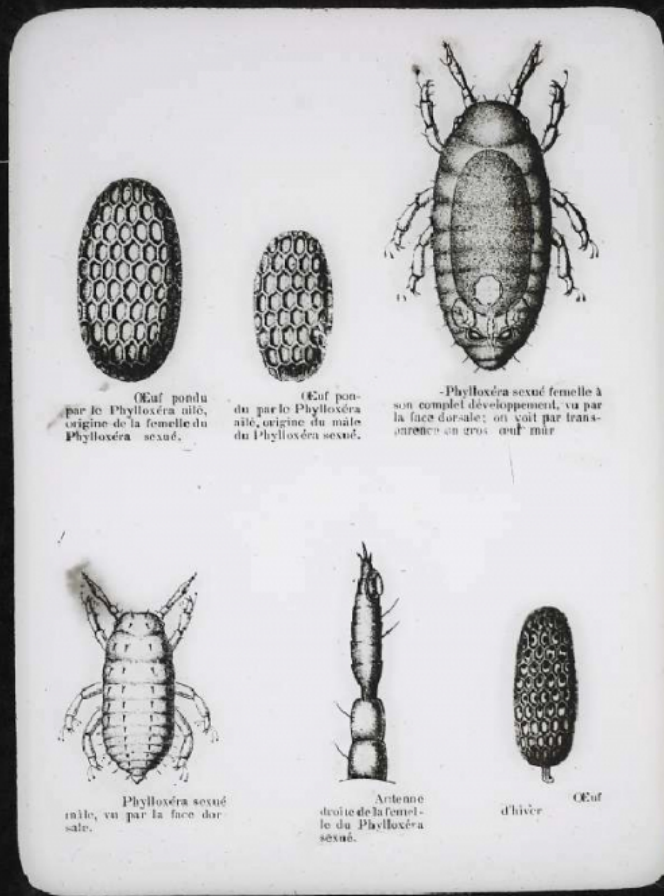


Les Insectes parasites de la vigne. Phylloxéra sexué et oeufs.

Numéro d'inventaire : 0003.00435.1

Type de document : plaque de vue sur verre photographique

Période de création : 4e quart 19e siècle

Date de création : 1898 (restituée)

Collection : C- Sciences

Description : Positif sur verre

Mesures : hauteur : 85 mm ; largeur : 100 mm

Notes : Vue extraite d'une série diffusée par le Musée pédagogique.

Mots-clés : Diapositives et films fixes, vues sur verre pour projection lumineuse
Leçons de choses et de sciences (élémentaire)

Filière : aucune

Niveau : aucun

Autres descriptions : Langue : Français
ill.

2201. Des Insectes de la Tigne =

2201
14 Phylloxera : œufs et œufs