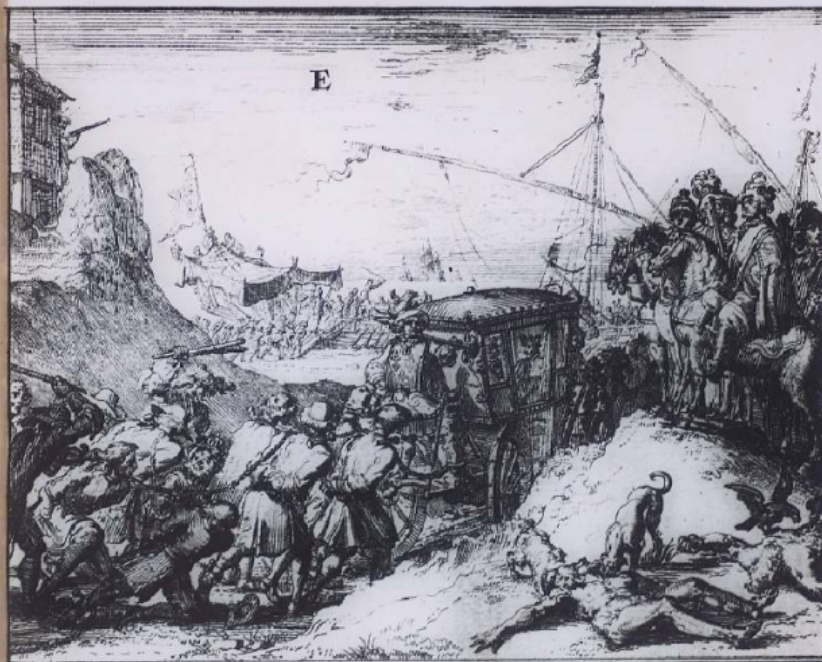

XV Revocation de l'Edit de Nantes
Expulsion des pasteurs

15