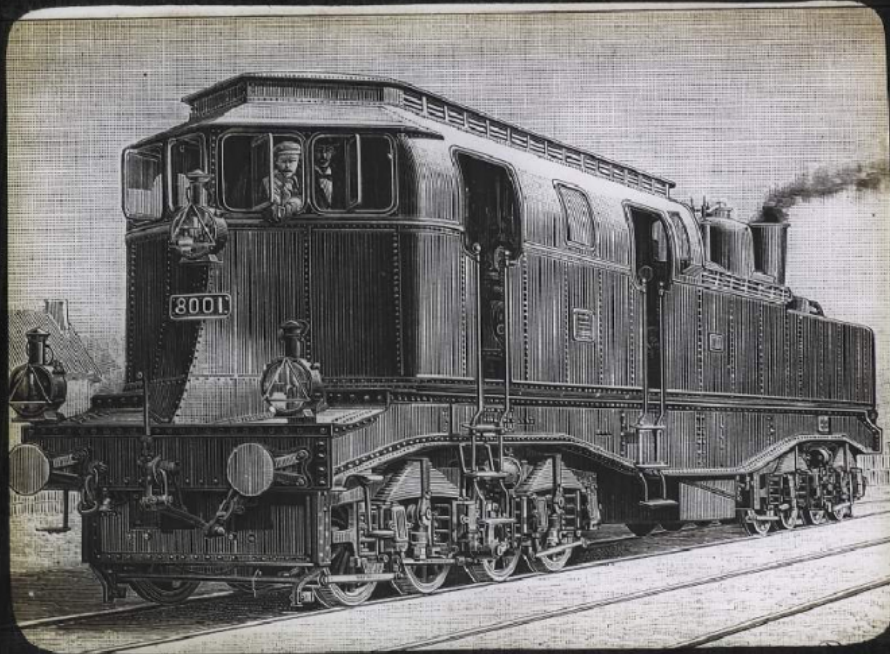

No 102
5^e locomotive
d'ensemble de la
Hessloren