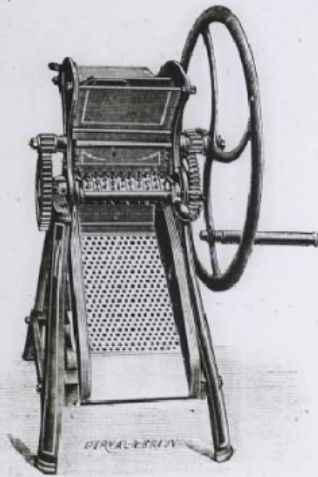

BRISE-TOURTEAUX A 2 ET 4 CYLINDRES
à écartement variable

3099
No 293

Brise-tourteaux