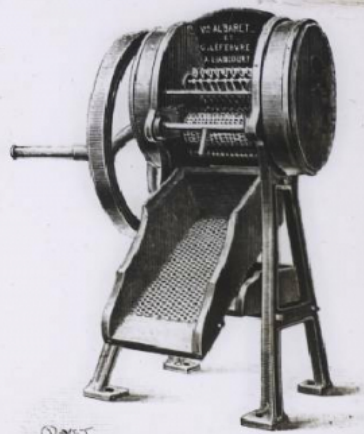

BRISE-TOURTEAUX A 2 ET 4 CYLINDRES
à écartement variable

3099
No 293

Brise-tourteaux