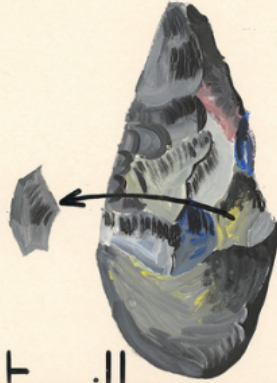

Description : Carton rigide, recto blanc, verso marron, au recto en haut le titre manuscrit au feutre noir, dessous 7 dessins peints représentant différents outils de la Préhistoire: biface, coup de poing, taille de la pierre polie, pointe à cran, harpon, hache, légendes. R.F, initiales de l'auteur en bas à droite. Feutre noir, gouache.

Mesures : hauteur : 78,6 cm ; largeur : 84,8 cm

Notes : L'auteur était instituteur et directeur de l'école du Chemin-rouge. Il a réalisé ces affiches pour ses élèves de CM2 dans les années 70. Il était passionné d'histoire, très bon spécialiste d'histoire économique et sociale et un numismate émérite. Il était membre de La Diana qui publia plusieurs de ses travaux. Voir autres affiches.

Mots-clés : Histoire et mythologie

Filière : Élémentaire

Niveau : Cours moyen

outils préhistoriques

biface

Pierre

coup de poing

taille de la pierre

polie

pointe en os

pointe à cran

harpon en bois de cerf

hache en pierre polie