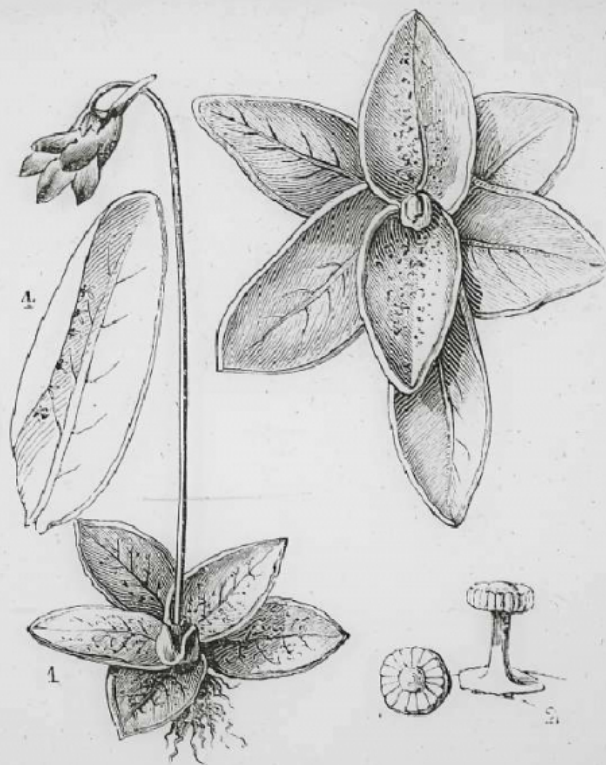

## Les Plantes curieuses. Pinguicula vulgaris.

**Numéro d'inventaire** : 0003.00463.5

**Type de document** : plaque de vue sur verre photographique

**Période de création** : 1er quart 20e siècle

**Date de création** : 1900 (vers)

**Collection** : C- Sciences

**Description** : Positif sur verre

**Mesures** : hauteur : 85 mm ; largeur : 100 mm

**Notes** : Vue extraite d'une série diffusée par le Musée pédagogique. Se reporter à la brochure descriptive de la série : 3-463-24.

**Mots-clés** : Diapositives et films fixes, vues sur verre pour projection lumineuse  
Leçons de choses et de sciences (élémentaire)

**Filière** : aucune

**Niveau** : aucun

**Autres descriptions** : Langue : Français  
ill.

1. — *Pinguicula vulgaris*. (Grassette)  
1. Plante entière. — 2. Glan'es majeures appliquées sur la face

M 20.11.1

143  
5  
*Pinguicula vulgaris*