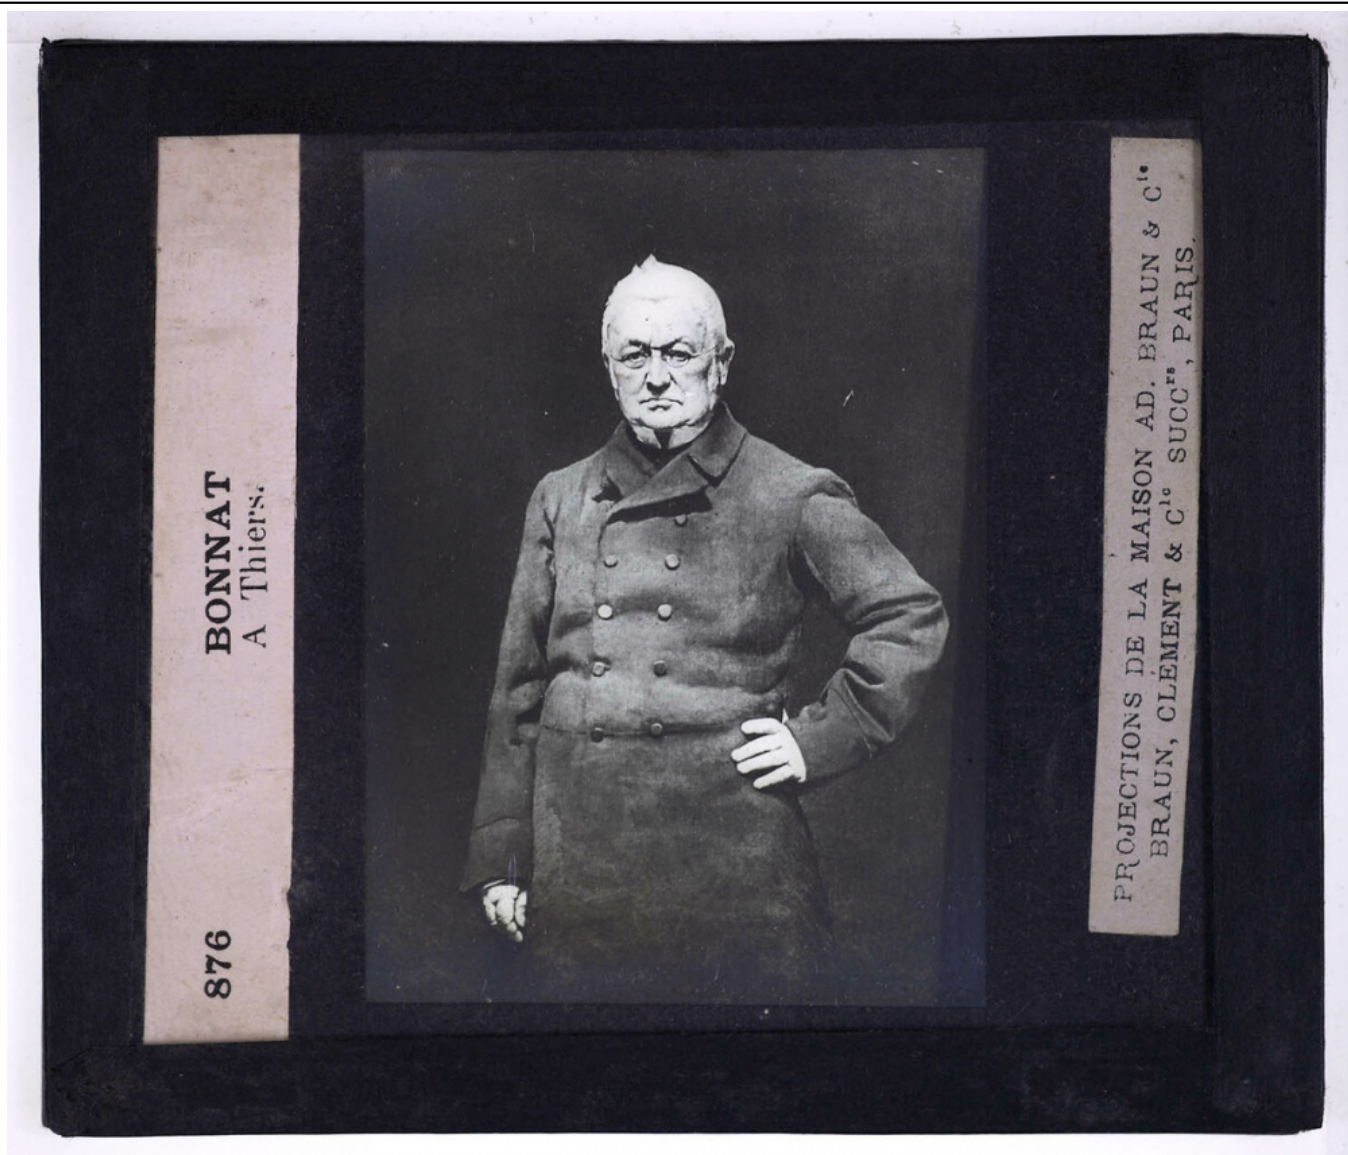

876

BONNAT
A Thiers.

PROJECTIONS DE LA MAISON AD. BRAUN & C.
BRAUN, CLÉMENT & C. SUCC. PARIS.