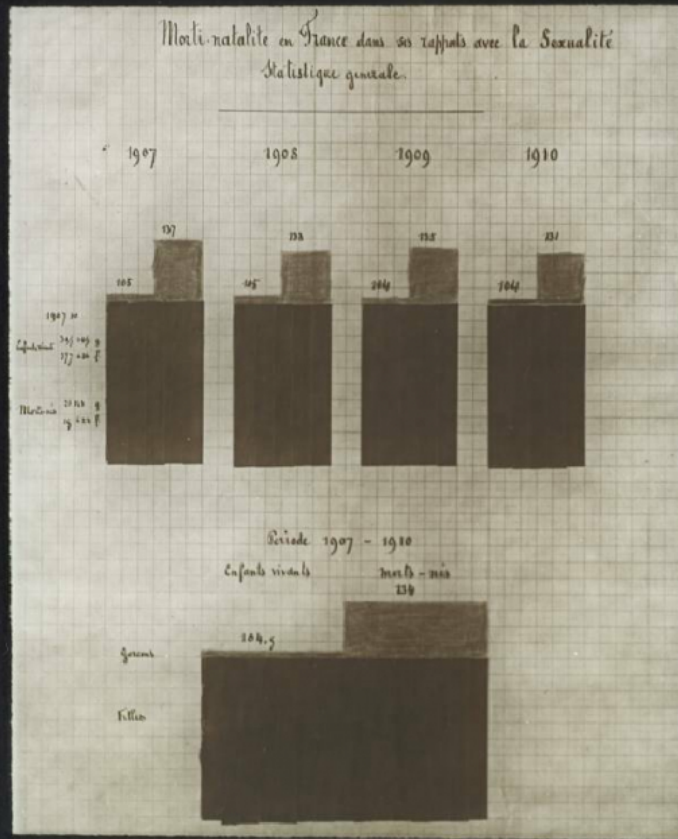

La mortalité et la procréation de l'enfant.
La mortalité est plus grande chez les
garçons que chez les filles.
5