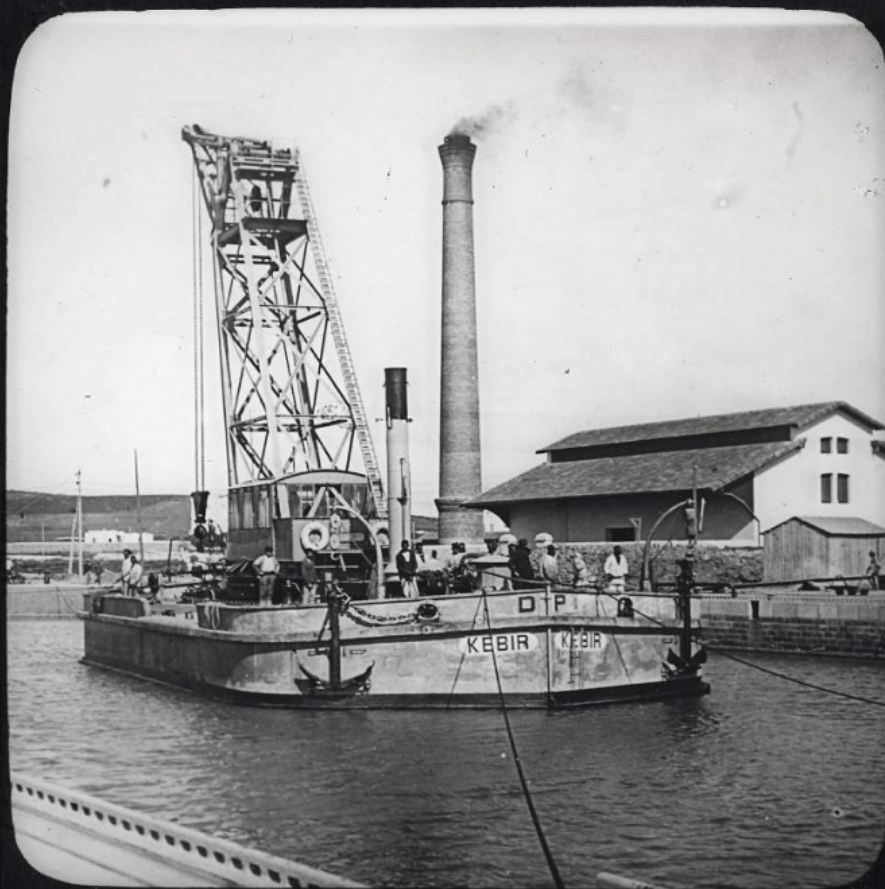

LIGUE FRANÇAISE DE L'ENSEIGNEMENT, PARIS.

510
N° 25 bassin
Van guine Kébir en
Bijouke