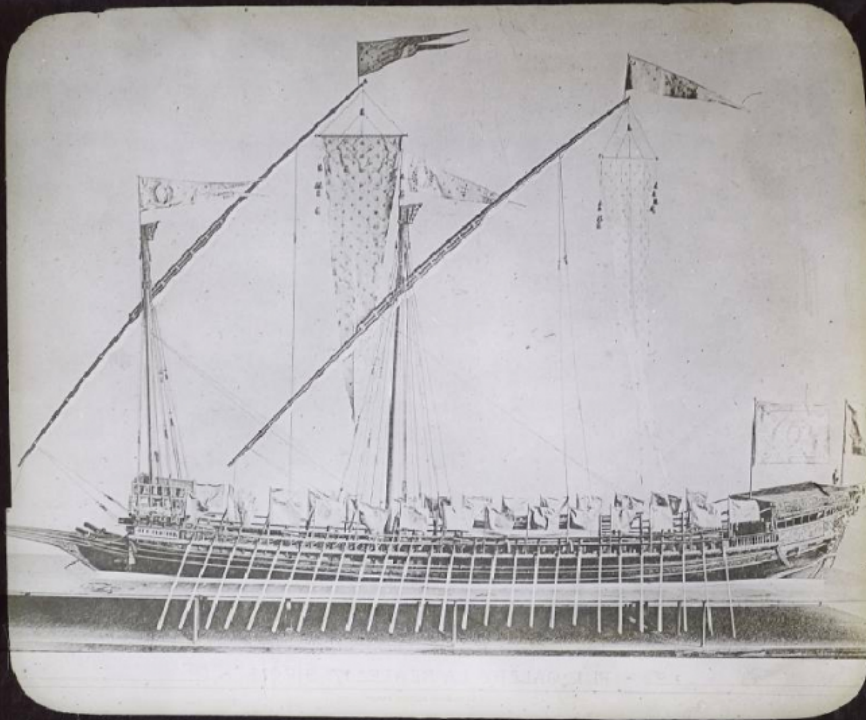

M
23941

San Diego

2