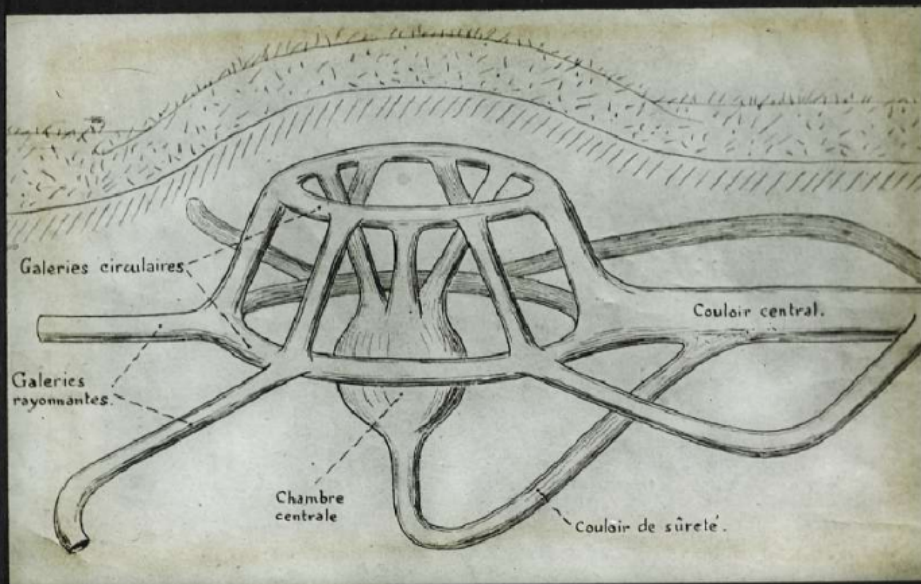

Collection : C- Sciences

Description : Positif sur verre

Mesures : hauteur : 85 mm ; largeur : 100 mm

Notes : Vue extraite d'une série diffusée par le Musée pédagogique.

Mots-clés : Diapositives et films fixes, vues sur verre pour projection lumineuse
Leçons de choses et de sciences (élémentaire)

Filière : aucune

Niveau : aucun

Autres descriptions : Langue : Français
ill.

moles
Nose de taupe, en partie
d'après Pennier.