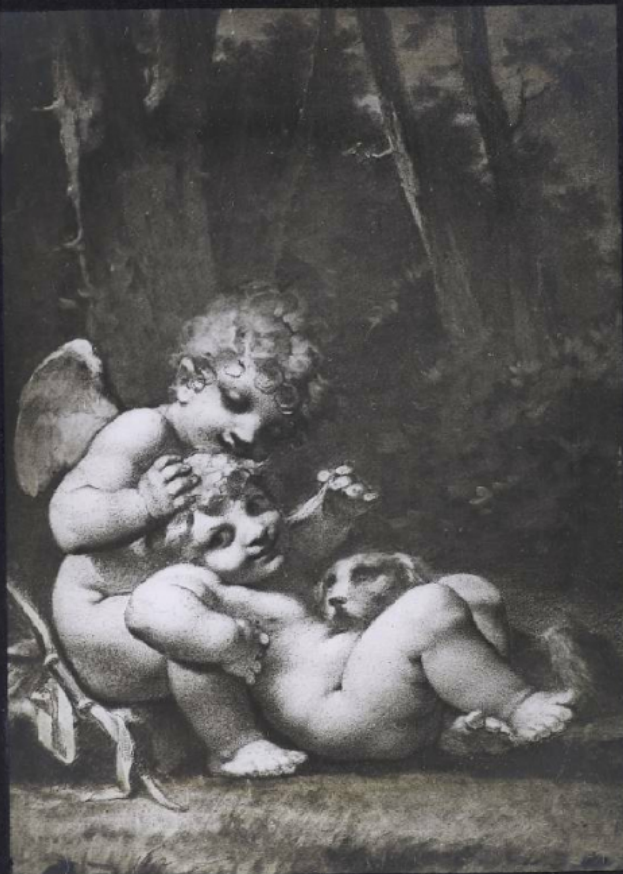

**Description** : Positif sur verre

**Mesures** : hauteur : 85 mm ; largeur : 100 mm

**Notes** : Vue extraite d'une série diffusée par le Musée pédagogique. Se reporter à la brochure descriptive de la série : 3-726-25.

**Mots-clés** : Diapositives et films fixes, vues sur verre pour projection lumineuse

Histoire de l'Art

**Filière** : aucune

**Niveau** : aucun

**Autres descriptions** : Langue : Français

ill.

4

1811  
**PRUDHON**  
L'Amour caressé.