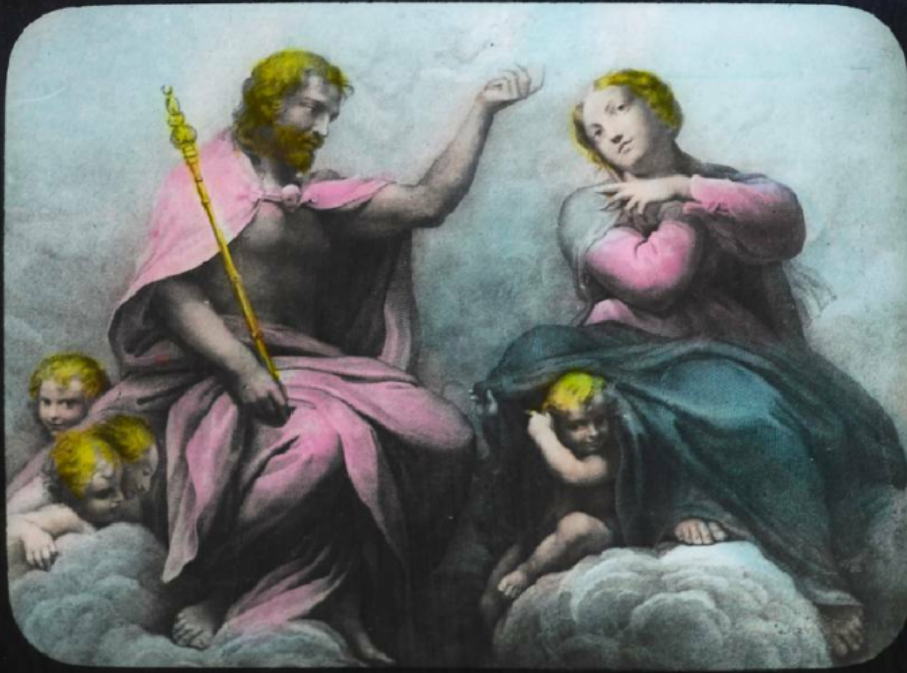


La Madone dans l'art. (Le Corrège) Madone.

Numéro d'inventaire : 0003.00772.19

Auteur(s) : Correge

Type de document : plaque de vue sur verre photographique

Éditeur : Mazo (E.) (Paris)

Période de création : 1er quart 20e siècle

Mots-clés : Diapositives et films fixes, vues sur verre pour projection lumineuse

Histoire de l'Art

Filière : aucune

Niveau : aucun

Autres descriptions : Langue : Français

ill. en coul.

S44-152

E. MAZO
PARIS
N° 19
Série (de copies) Madone
des Madones