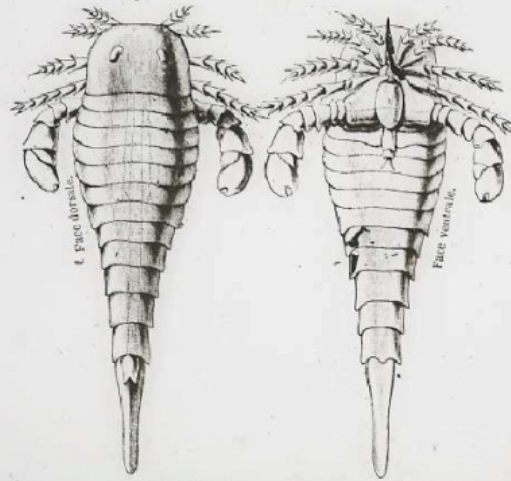


Les Fossiles de l'ère primaire. Pterygotus bilobus et Eurypterus temipes.

Numéro d'inventaire : 0003.00422.6

Type de document : plaque de vue sur verre photographique

Date de création : 1906 (restituée)

Collection : C- Sciences

Description : Positif sur verre

Mesures : hauteur : 85 mm ; largeur : 100 mm

Notes : Vue extraite d'une série diffusée par le Musée pédagogique. Se reporter à la brochure descriptive de la série : 3-422-25.

Mots-clés : Diapositives et films fixes, vues sur verre pour projection lumineuse
Leçons de choses et de sciences (élémentaire)

Filière : aucune

Niveau : aucun

Autres descriptions : Langue : Français
ill.

Fig. 37. Pterygotus bilobus. (1/2 G. N.)

Fig. 38. Eurypterus ramipes. (G. N.)

2004/6

No. 6
Pterygotus bilobus
Eurypterus ramipes