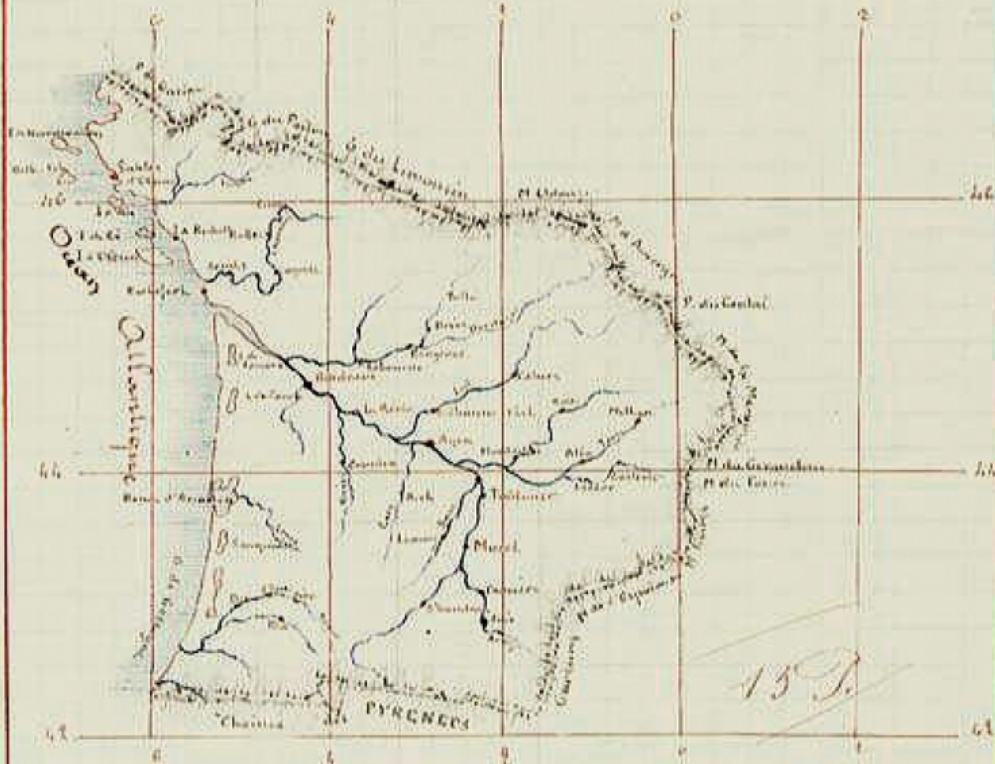

Autres descriptions : Langue : Français

Nombre de pages : 100

ill. en coul.

Lieux : Seine-Maritime, Rouen

Louise Lambert

Le 10 Novembre

Devoir de Géographie

Bassin de la Garonne

157

Échelle: La Rochelle - Rochefort - Ile de Ré - Monts du Gévaudan - Montagne Noire -
Ligne est à la place d'Angoulême qu'il y est pas.