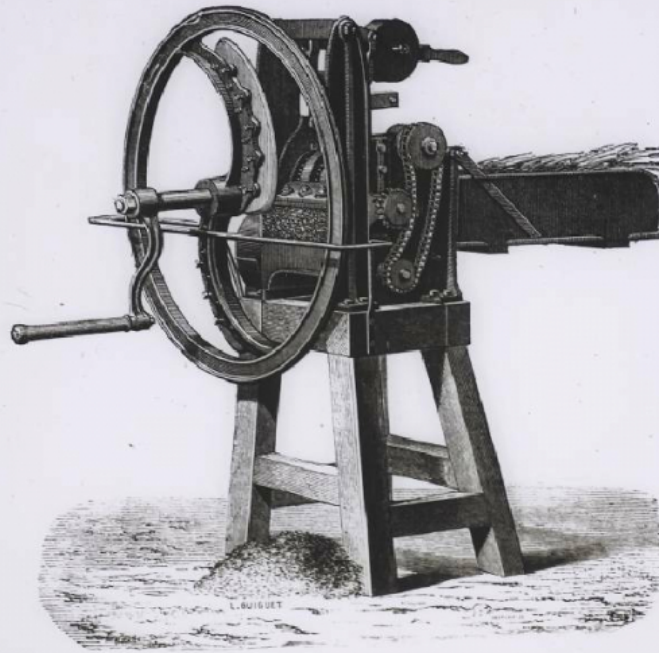

HACHE-PAILLE POUR LA PETITE CULTURE

Modèle n° 3 et n° 4.

A BRAS OU A MANÈGE

RM

S^{ie}
N°

99
29
Hache-paille pour petite
culture

16: N 66 25
S^{ie} 99 N° 29