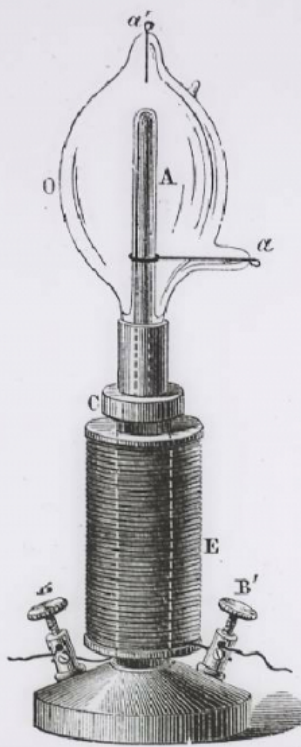


La Galvanoplastie et l'éclairage électrique. Œuf électrique.

Numéro d'inventaire : 0003.00581.10

Type de document : plaque de vue sur verre photographique

Période de création : 1er quart 20e siècle

Date de création : 1904 (restituée)

Collection : C - Sciences

Description : Positif sur verre

Mesures : hauteur : 85 mm ; largeur : 100 mm

Notes : Vue extraite d'une série diffusée par le Musée pédagogique. Se reporter à la brochure descriptive de la série : 3-581-22.

Mention d'illustration

ill.

Fig. 639. — Cuf de De La Rive.

NO
253
10

Coul
de la Rive