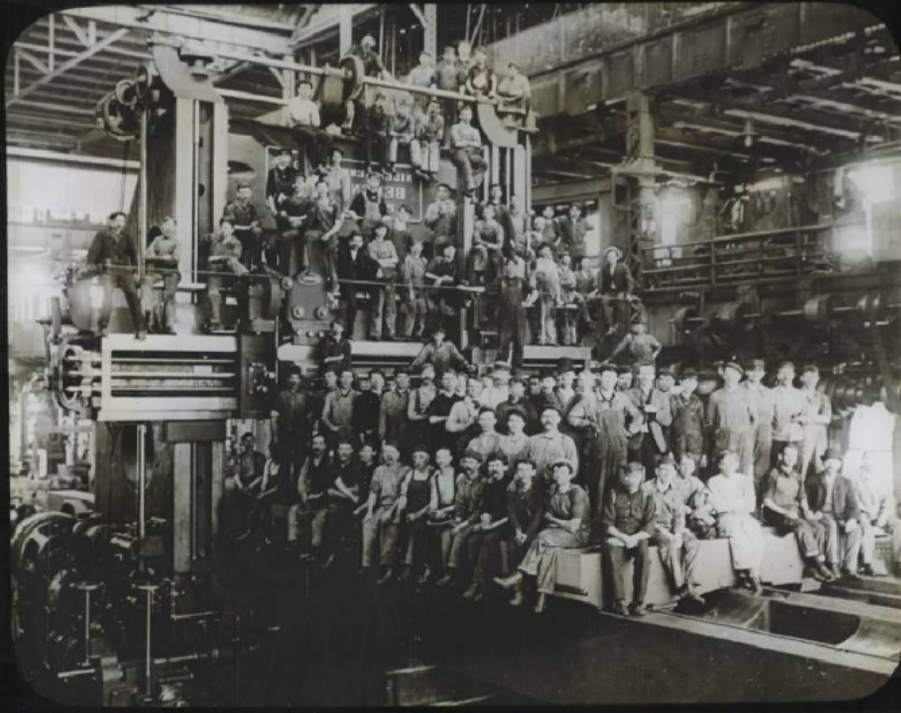

Mecanique moderne
et abaisse points avec tout le
personnel de l'usine atelier