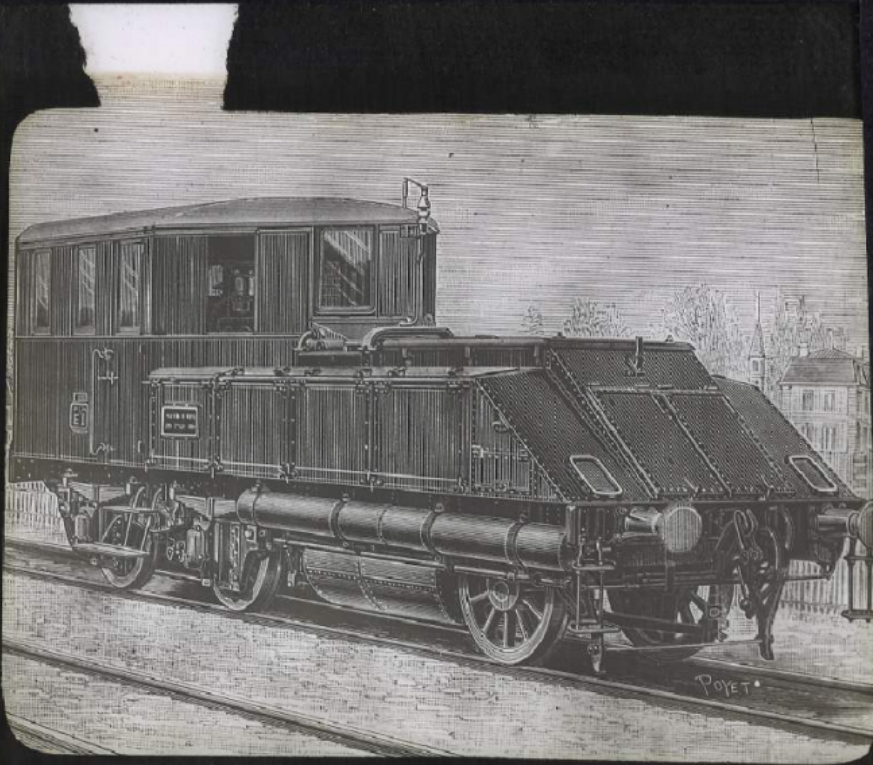

20
132
6 granole mteare della ca. P.P.