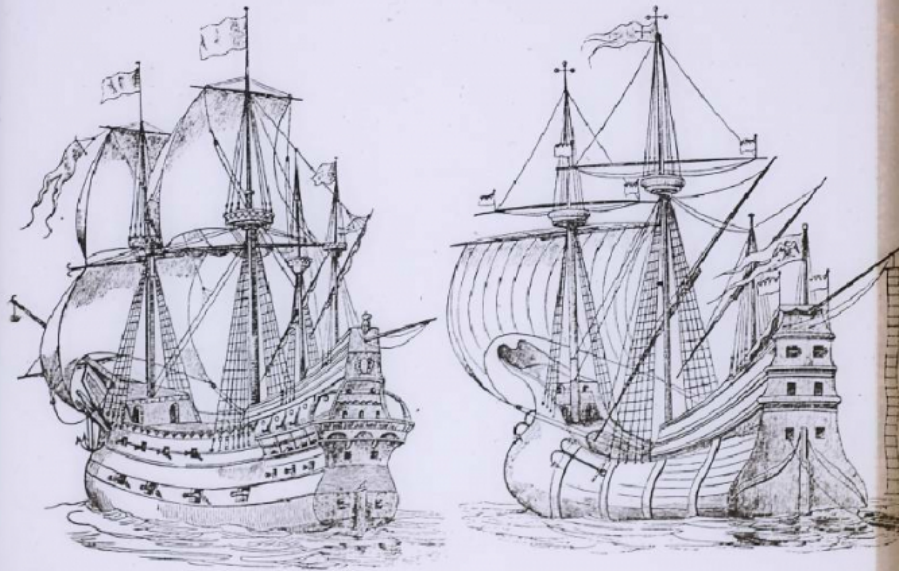

185
de XVIIe siècles
22