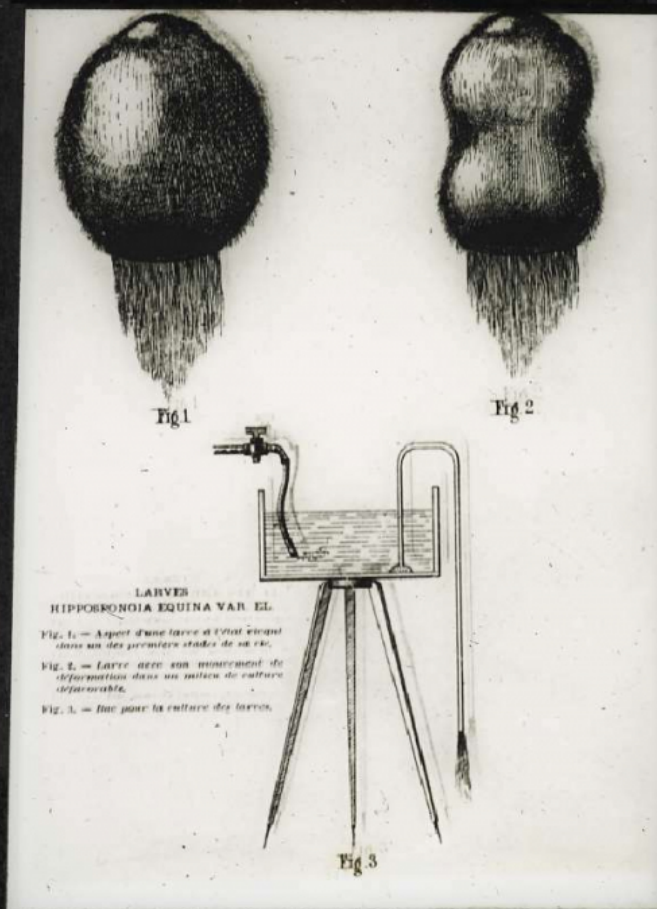

Collection : D- Sciences sociales

Description : Positif sur verre

Mesures : hauteur : 85 mm ; largeur : 100 mm

Notes : Vue extraite d'une série diffusée par le Musée pédagogique. Se reporter à la brochure descriptive de la série : 3-457-28.

Mots-clés : Diapositives et films fixes, vues sur verre pour projection lumineuse
Leçons de choses et de sciences (élémentaire)

Filière : aucune

Niveau : aucun

Autres descriptions : Langue : Français
ill.