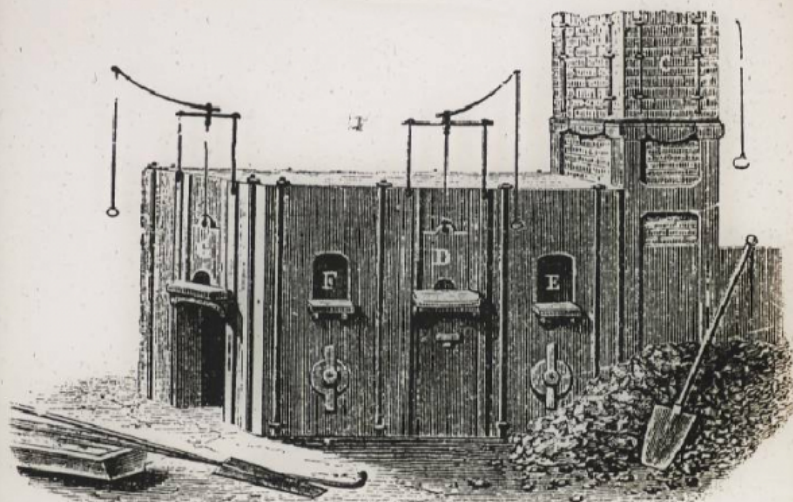

Fig. 402. — Four à puddler ordinaire.

825
Four à puddler ordinaire