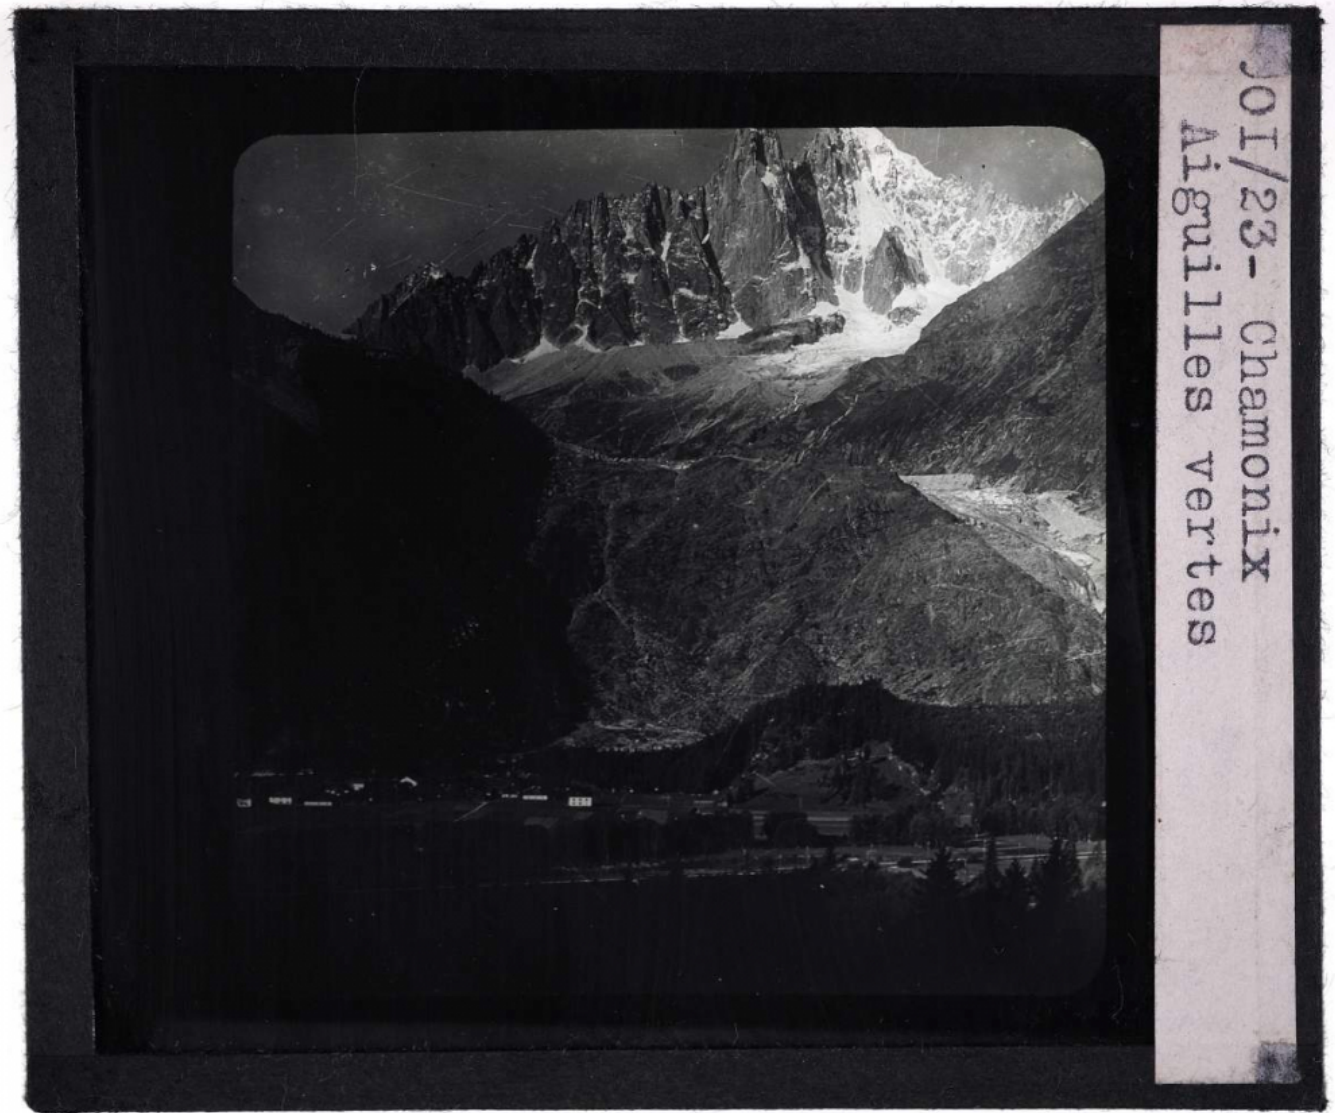


Chamonix et la vallée de l'Arve. Aiguilles vertes.

Numéro d'inventaire : 0003.00020.23

Type de document : plaque de vue sur verre photographique

Date de création : 1910 (restituée)

Collection : B- Géographie, voyages

Mots-clés : Diapositives et films fixes, vues sur verre pour projection lumineuse

Géographie

Filière : aucune

Niveau : aucun

Nom du département : Haute-Savoie

Autres descriptions : Langue : Français
ill.

Lieux : Haute-Savoie