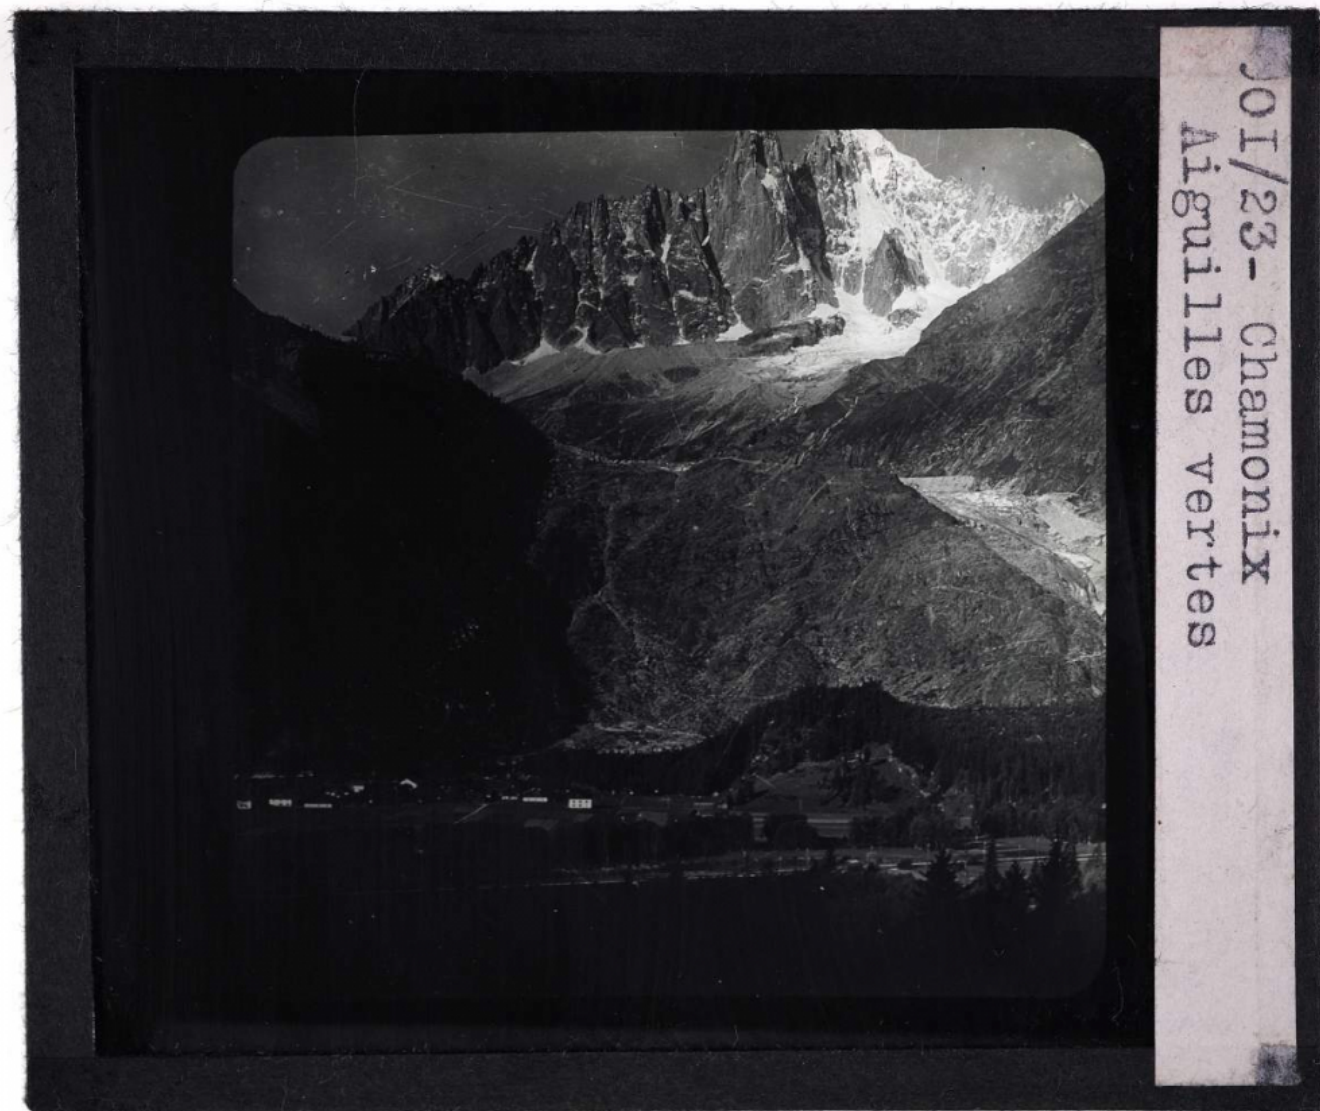

JOI/23- Chamonix
Aiguilles vertes