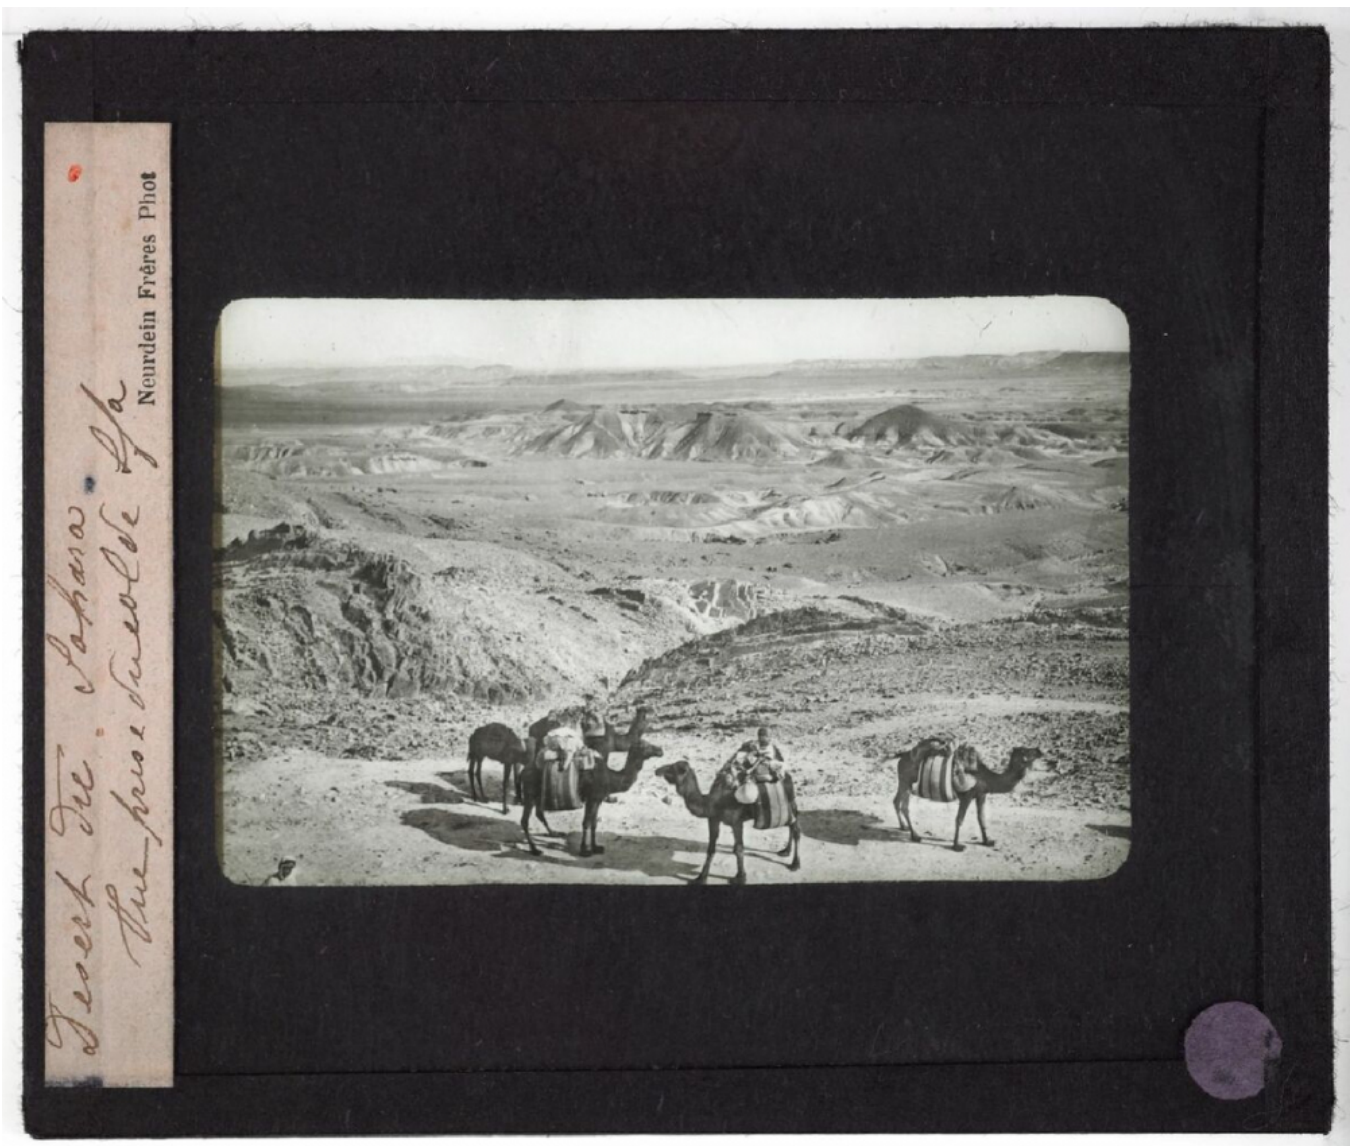

*Desert de Sahara
the province of*

Neurdein Frères Phot