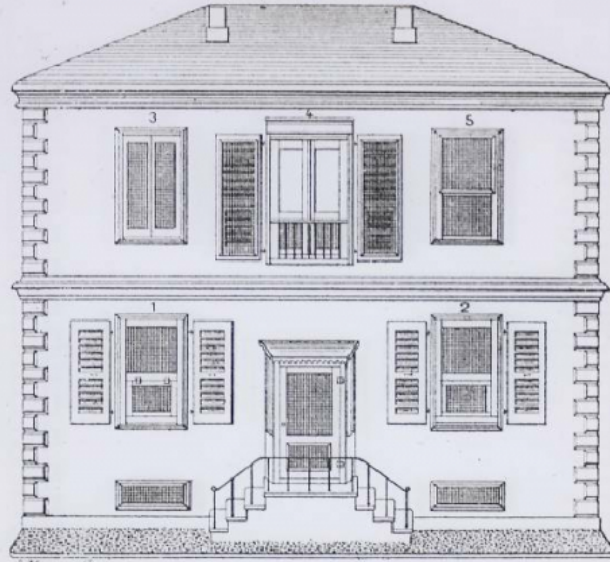

— Maison protégée en totalité contre les moustiques. — Fenêtre 1, panneau intérieur à charnières s'ouvrant en dehors. — Fenêtre 2, panneau inférieur déplaçable. Fenêtres 3 et 4, avec battants mobiles. — Fenêtre 5, panneau inférieur à coulisses. — La porte est garnie d'un tambour. Les soupiraux sont fermés par des toiles métalliques.

N. 14
Maison protégée contre les moustiques par un tambour de porte et par des toiles métalliques.