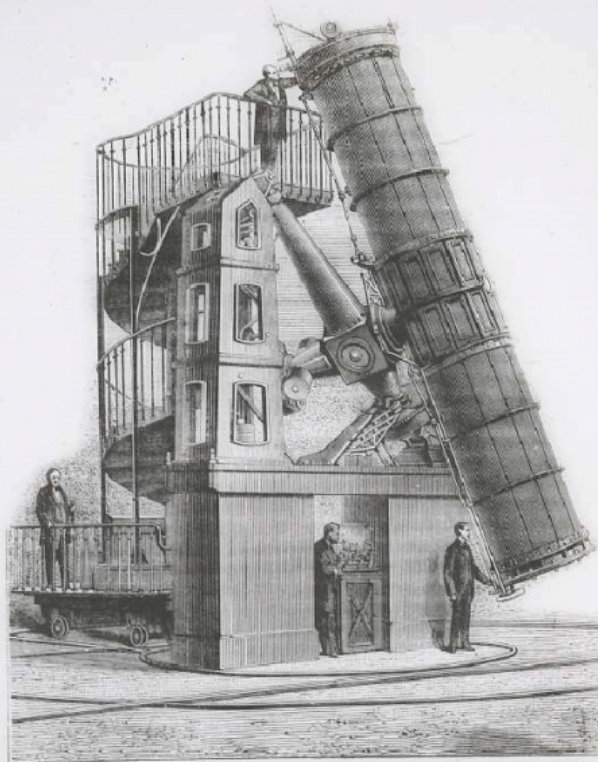


La Terre et le soleil. Grand télescope de l'Observatoire de Paris.

Numéro d'inventaire : 0003.00357.10

Type de document : plaque de vue sur verre photographique

Période de création : 4e quart 19e siècle

Date de création : 1899 (restituée)

Collection : C- Sciences

Description : Positif sur verre

Mesures : hauteur : 85 mm ; largeur : 100 mm

Notes : Vue extraite d'une série diffusée par le Musée pédagogique. Se reporter à la brochure descriptive de la série : 3-357-21.

Mots-clés : Diapositives et films fixes, vues sur verre pour projection lumineuse

Géographie

Filière : aucune

Niveau : aucun

Autres descriptions : Langue : Français
ill.

8 Le grand Telescope de l'Observatoire de Paris. 1852