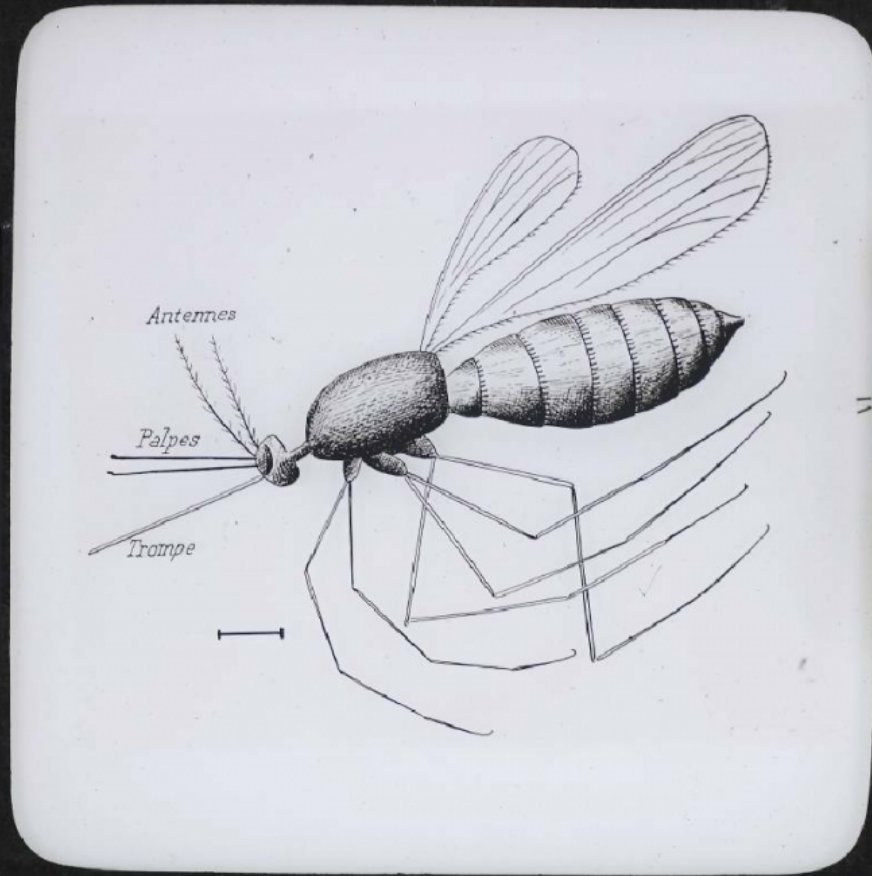


Le Paludisme. Moustique inoffensif ou Culex.

Numéro d'inventaire : 0003.00533.4

Type de document : plaque de vue sur verre photographique

Éditeur : Projections Molteni, Radiguet & Massiot

Date de création : 1909 (restituée)

Collection : C- Sciences

Description : Positif sur verre

Mesures : hauteur : 85 mm ; largeur : 100 mm

Notes : Vue extraite d'une série diffusée par le Musée pédagogique. Se reporter à la brochure descriptive de la série : 3-533-23. NOTE: la légende: "Moustique inoffensif ou Culex" est barrée et remplacée par "Anophèle".

Mots-clés : Diapositives et films fixes, vues sur verre pour projection lumineuse

Médecine, pharmacie

Filière : aucune

Niveau : aucun

Autres descriptions : Langue : Français
ill.

RM

S^{ic} 344
N^o 4
Moutique
ou
Cape