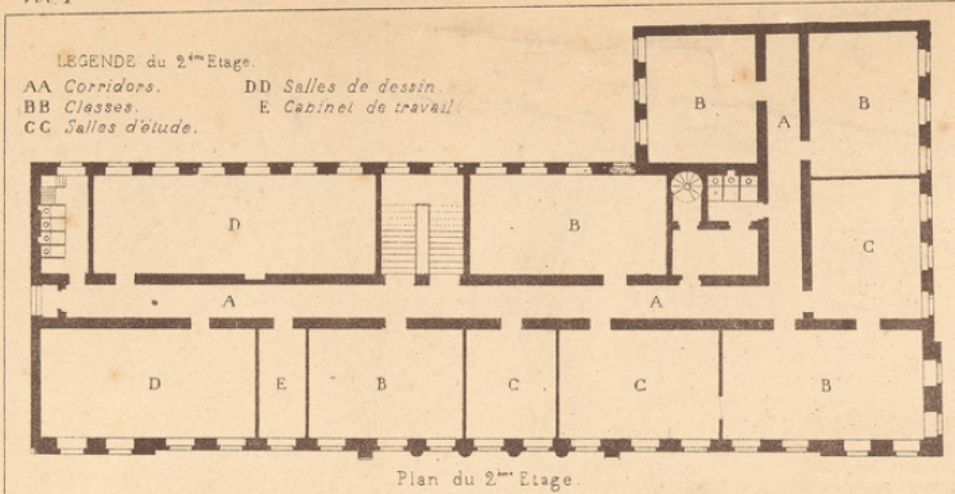

CONSTRUCTION ET AMÉNAGEMENT
DES
SALLES D'ASILE ET DES MAISONS D'ÉCOLE Pl. 61

Vol 1

Echelle de 0,004 pour 1 mètre
Rigouis Aut. Top. Monroy, Bore

ÉCOLES DE GARÇONS - ÉTRANGER
École de NAGY-METZŐ, à BUDA-PESTH, (Autriche-Hongrie)

DUCHER & Cie Éditeurs, PARIS