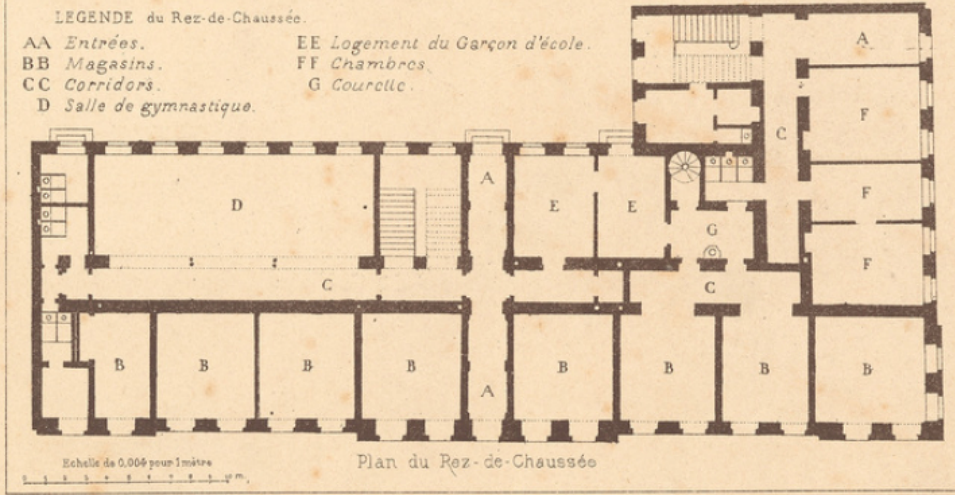

CONSTRUCTION ET AMÉNAGEMENT
DES
SALLES D'ASILE ET DES MAISONS D'ÉCOLE Pl. 61

Vol 1

Echelle de 0,004 pour 1 mètre
Rigouis Aut. Top. Monroy, Bore

ÉCOLES DE GARÇONS - ÉTRANGER
École de NAGY-METZŐ, à BUDA-PESTH, (Autriche-Hongrie)

DUCHER & Cie Éditeurs, PARIS