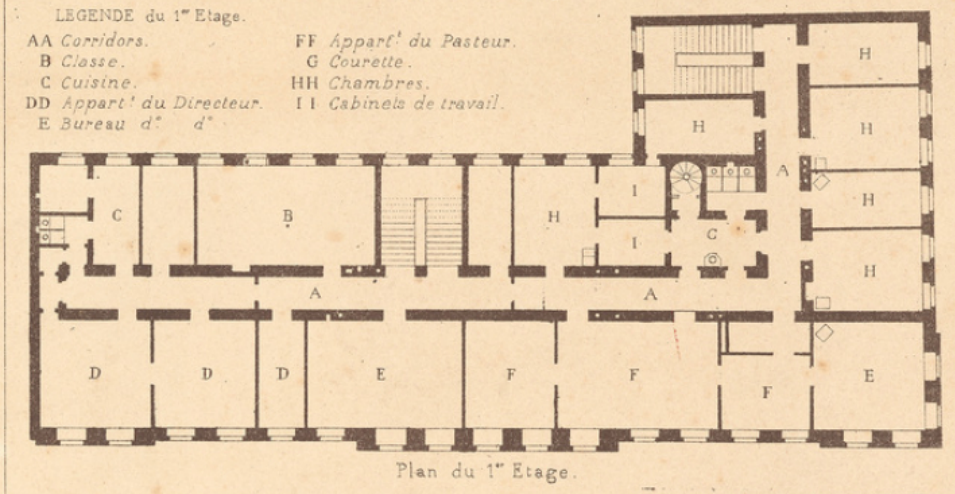

CONSTRUCTION ET AMÉNAGEMENT
DES
SALLES D'ASILE ET DES MAISONS D'ÉCOLE Pl. 61

Vol 1

Echelle de 0,004 pour 1 mètre
Rigouis Aut. Top. Monroy, Bore

ÉCOLES DE GARÇONS - ÉTRANGER
École de NAGY-METZŐ, à BUDA-PESTH, (Autriche-Hongrie)

DUCHER & Cie Éditeurs, PARIS