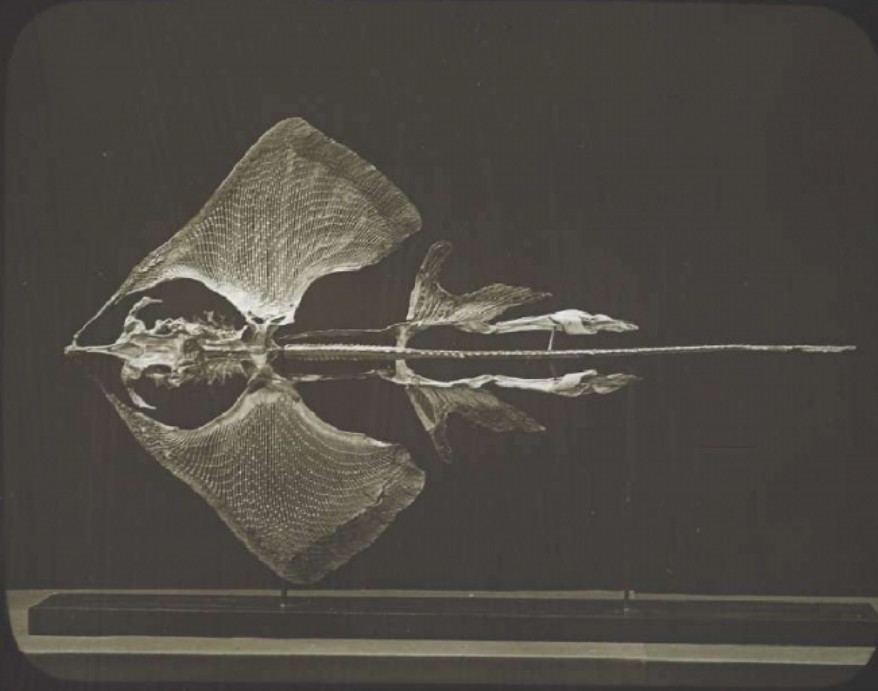

LES FILS D'EMILE DEYROLLE, 46, rue du Bac, Paris

N 3669

Grise bouche

20.

3669.

3669.