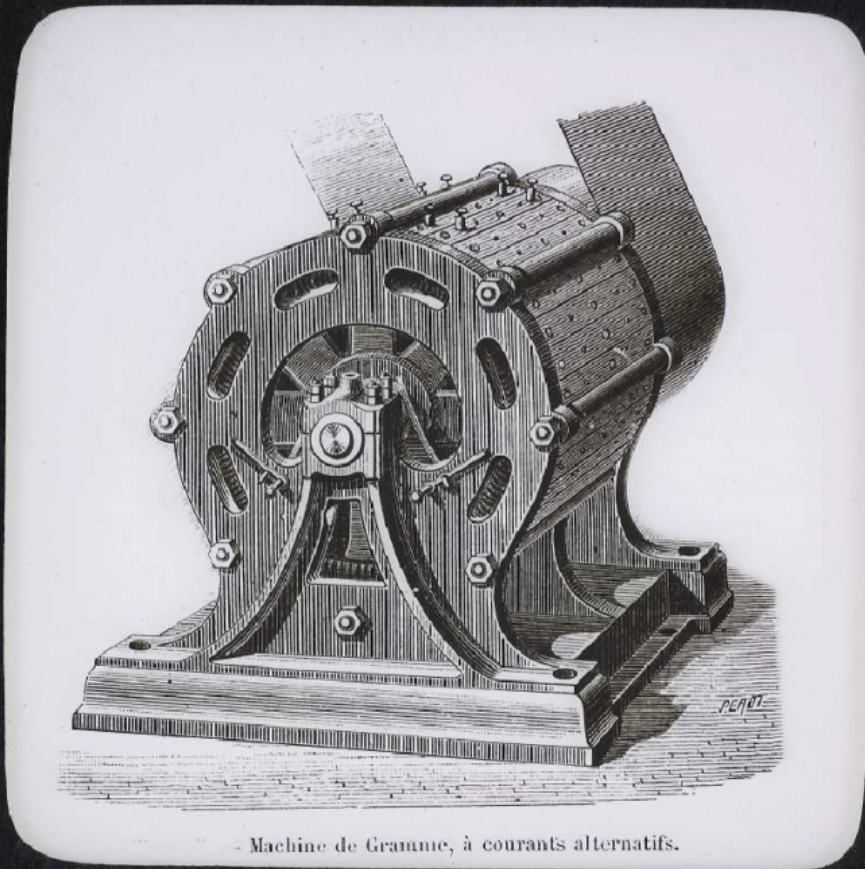


La Traction électrique. Machine de Gramme à courants alternatifs.

Numéro d'inventaire : 0003.00642.3

Type de document : plaque de vue sur verre photographique

Période de création : 1er quart 20e siècle

Date de création : 1900 (restituée)

Collection : D- Sciences sociales

Description : Positif sur verre

Mesures : hauteur : 85 mm ; largeur : 100 mm

Notes : Vue extraite d'une série diffusée par le Musée pédagogique. Se reporter à la brochure descriptive de la série : 3-642-22.

Mots-clés : Diapositives et films fixes, vues sur verre pour projection lumineuse
Leçons de choses et de sciences (élémentaire)

Filière : aucune

Niveau : aucun

Autres descriptions : Langue : Français
ill.