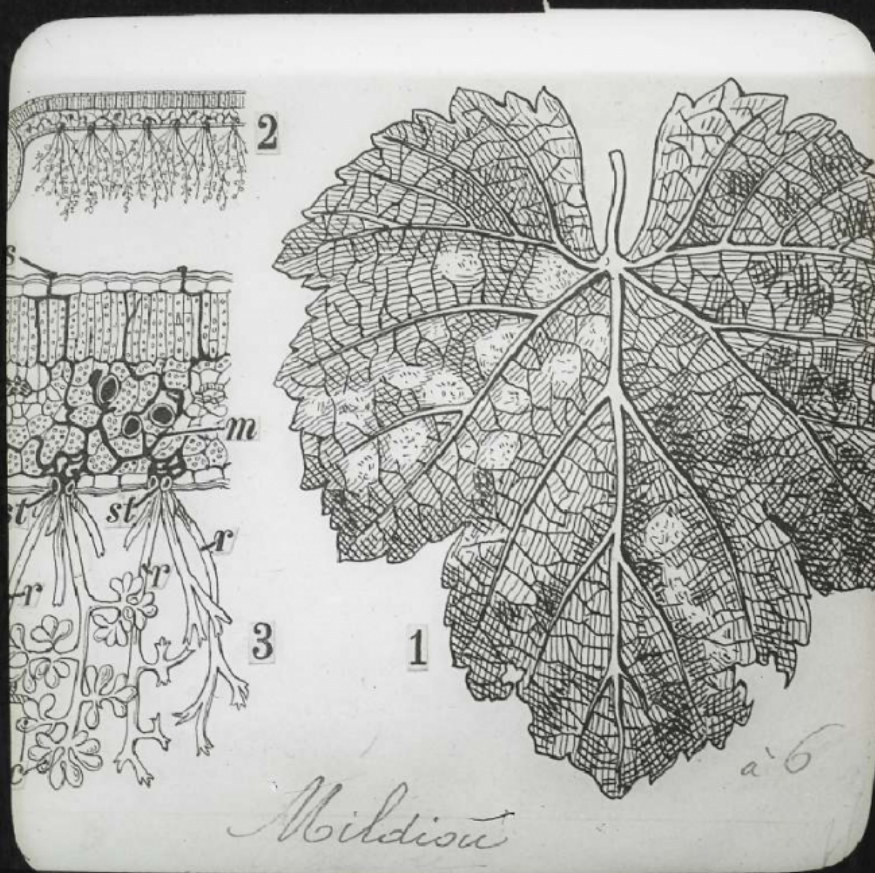


Les Plantes sans fleurs. Mildiou.

Numéro d'inventaire : 0003.00465.25

Type de document : plaque de vue sur verre photographique

Période de création : 1er quart 20e siècle

Date de création : 1900 (vers)

Collection : C- Sciences

Description : Positif sur verre

Mesures : hauteur : 85 mm ; largeur : 100 mm

Notes : Vue extraite d'une série diffusée par le Musée pédagogique. Se reporter à la brochure descriptive de la série : 3-465-28.

Mots-clés : Diapositives et films fixes, vues sur verre pour projection lumineuse
Leçons de choses et de sciences (élémentaire)

Filière : aucune

Niveau : aucun

Autres descriptions : Langue : Français
ill.