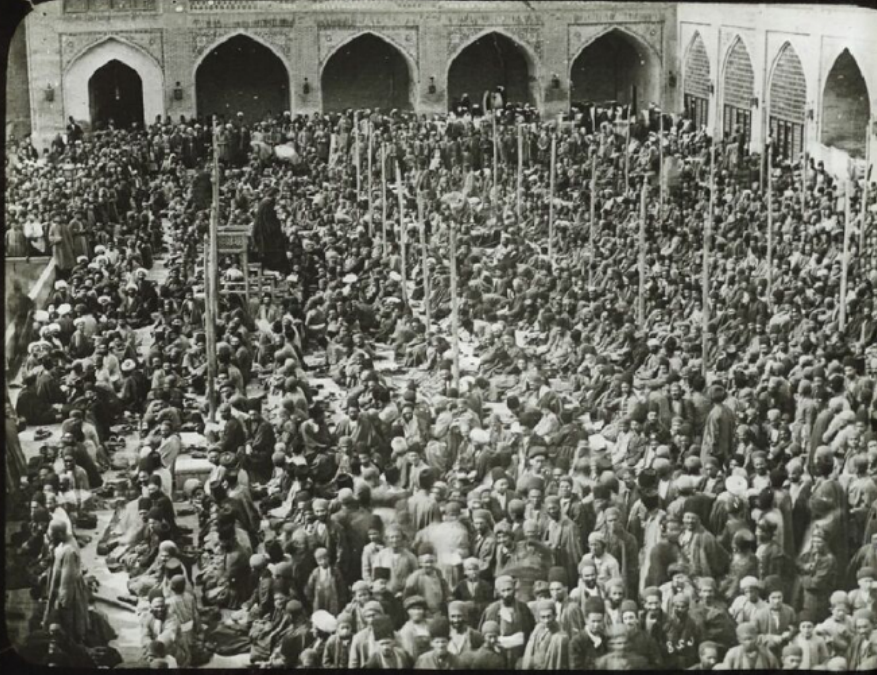

*Behran, pendant la
foire à la Mosquée*