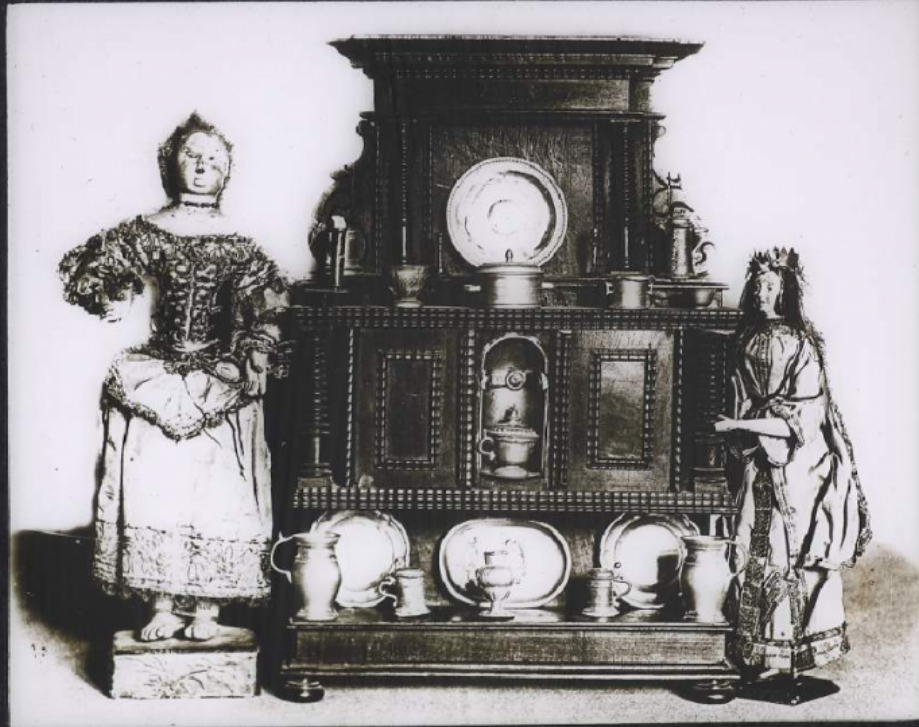

me age. *Le plus notables*
ceux de la Vallée d'Aoste 1714