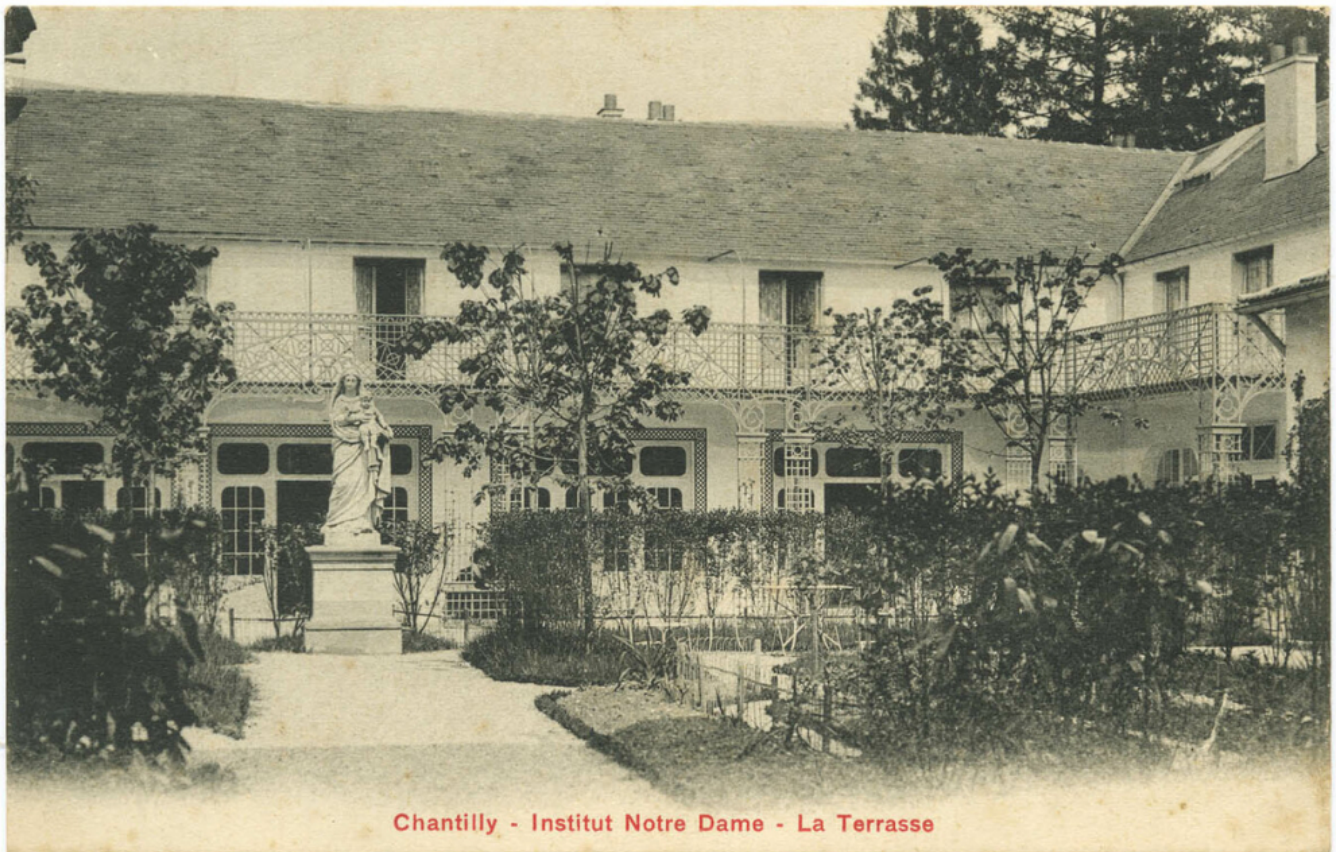

Chantilly - Institut Notre-Dame - La Terrasse.

Numéro d'inventaire : 1989.00624.1

Type de document : carte postale

Imprimeur : Breger (A.) Frères, Paris

Date de création : 1910 (vers)

Description : Impression en noir et blanc

Notes : Statue de la Sainte Vierge sur la Terrasse. / Bâtiments (ext.).

Mots-clés : Bâtiments scolaires : Lycées et collèges d'enseignement général

Filière : Lycée et collège classique et moderne

Nom de la commune : Chantilly

Nom du département : Oise

Autres descriptions : Langue : Français
ill.

Lieux : Oise, Chantilly

Chantilly - Institut Notre Dame - La Terrasse