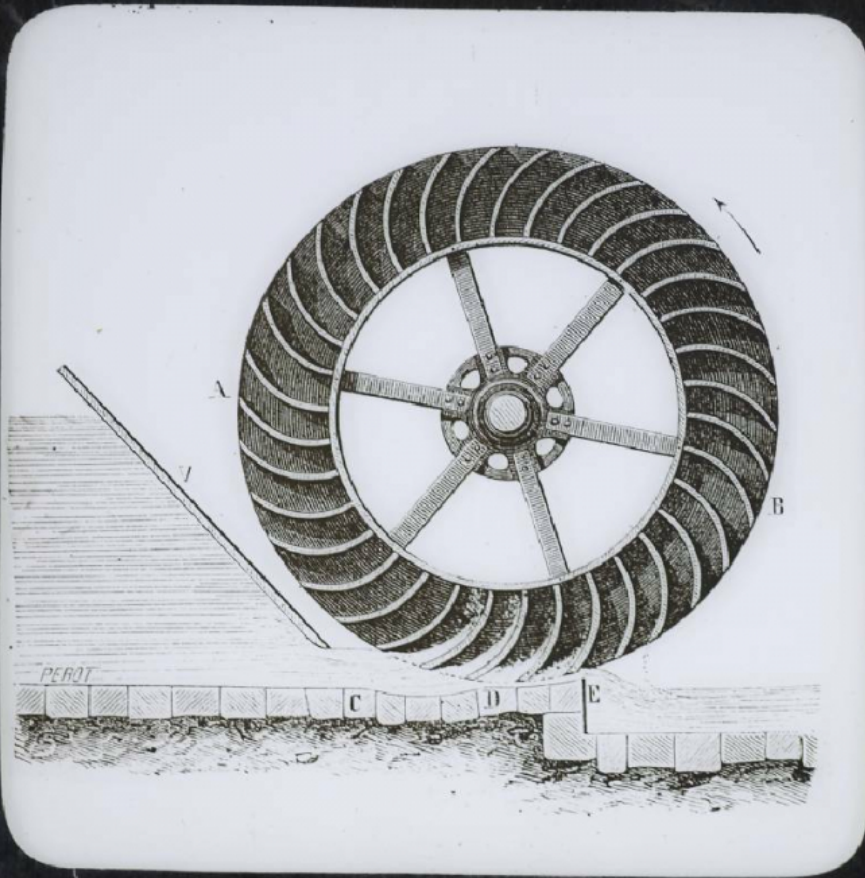

Roue 36
N° 3
Roue à arbes Courbes
1514