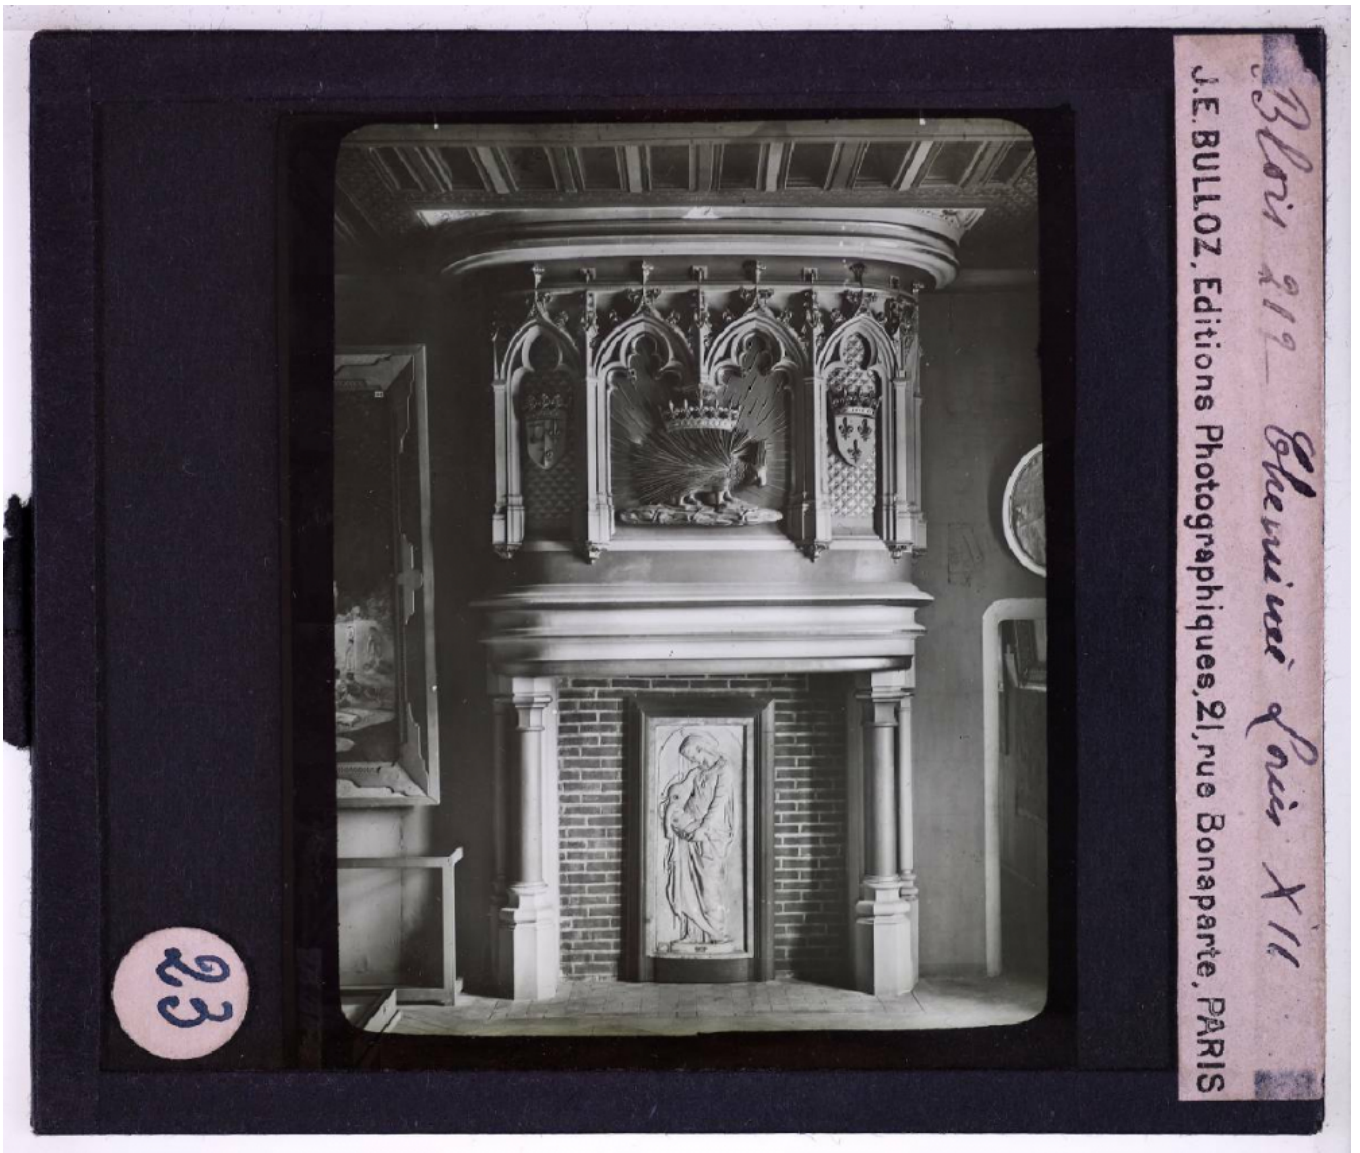

Blois 219 - Steuvee Paris XII
J.E. BULLOZ, Editions Photographiques, 21, rue Bonaparte, PARIS

23