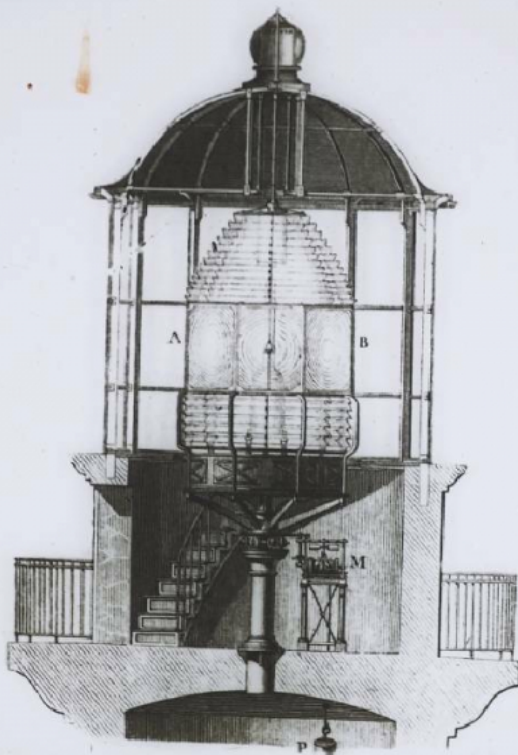


Phénomènes généraux de l'optique et applications. Coupe d'un phare de premier ordre.

Numéro d'inventaire : 0003.00555.19

Type de document : plaque de vue sur verre photographique

Éditeur : Projections Molteni, Radiguet & Massiot (44, rue du Château-d'Eau Paris)

Date de création : 1911 (restituée)

Collection : C- Sciences

Description : Positif sur verre

Mesures : hauteur : 85 mm ; largeur : 100 mm

Notes : Vue extraite d'une série diffusée par le Musée pédagogique. Se reporter à la brochure descriptive de la série : 3-555-26.

Mots-clés : Diapositives et films fixes, vues sur verre pour projection lumineuse

Optique

Filière : aucune

Niveau : aucun

Autres descriptions : Langue : Français
ill.

APPAREILS — TABLEAUX — ACCESSOIRES
POUR PROJECTIONS LUMINEUSES
A. MOLTENI, 44, rue du Château-d'Eau, PARIS