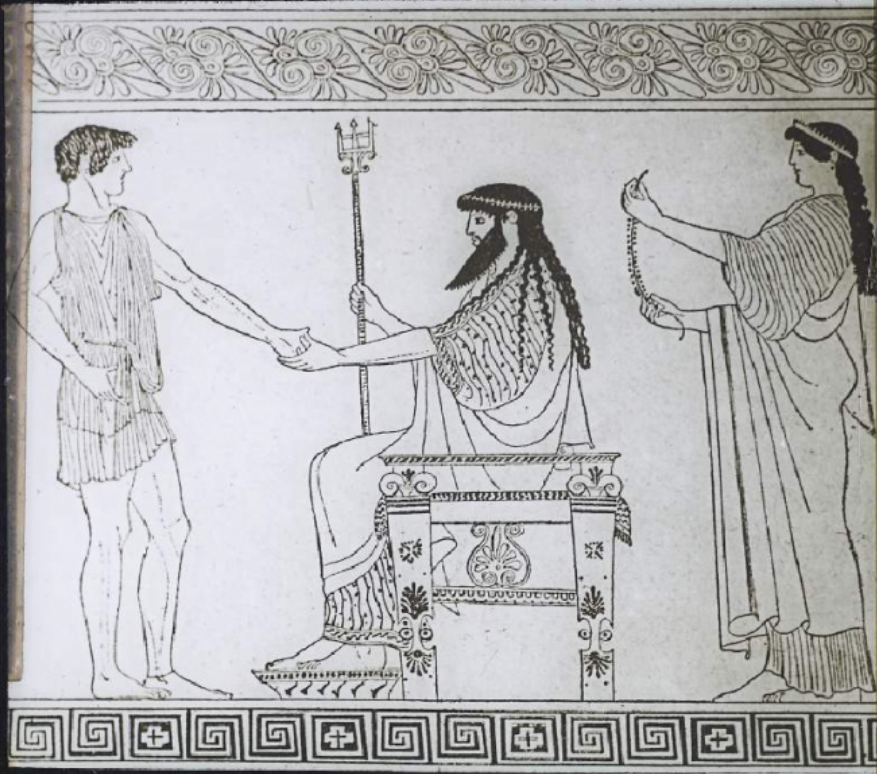

**Date de création** : 1900 (vers)

**Collection** : A- Histoire, beaux-arts, littérature

**Description** : Positif sur verre

**Mesures** : hauteur : 85 mm ; largeur : 100 mm

**Notes** : Vue extraite d'une série diffusée par le Musée pédagogique.

**Mots-clés** : Diapositives et films fixes, vues sur verre pour projection lumineuse

Histoire de l'Art

**Filière** : aucune

**Niveau** : aucun

**Autres descriptions** : Langue : Français  
ill.

*La femme en...  
l'acte du cabinet des medailles /  
l'epouse pour par Neptune*