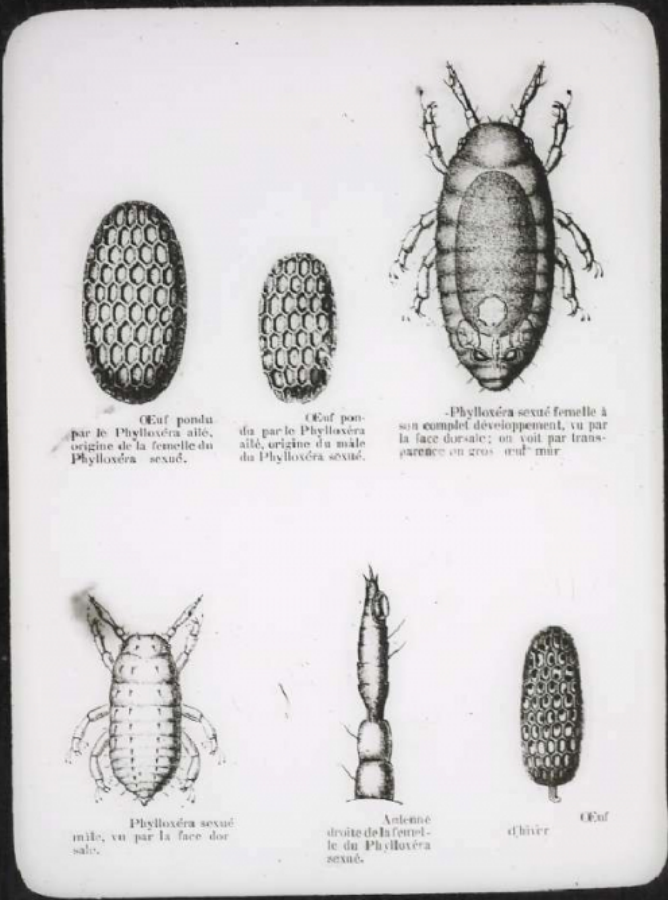


Les Insectes. Phylloxéra sexués et oeufs.

Numéro d'inventaire : 0003.00433.10

Type de document : plaque de vue sur verre photographique

Période de création : 1er quart 20e siècle

Date de création : 1900 (vers)

Collection : C- Sciences

Description : Positif sur verre

Mesures : hauteur : 85 mm ; largeur : 100 mm

Notes : Vue extraite d'une série diffusée par le Musée pédagogique.

Mots-clés : Diapositives et films fixes, vues sur verre pour projection lumineuse
Leçons de choses et de sciences (élémentaire)

Filière : aucune

Niveau : aucun

Autres descriptions : Langue : Français

Mention d'illustration

ill.

10

Site N° 14
Phylloxera, œufs
secs et