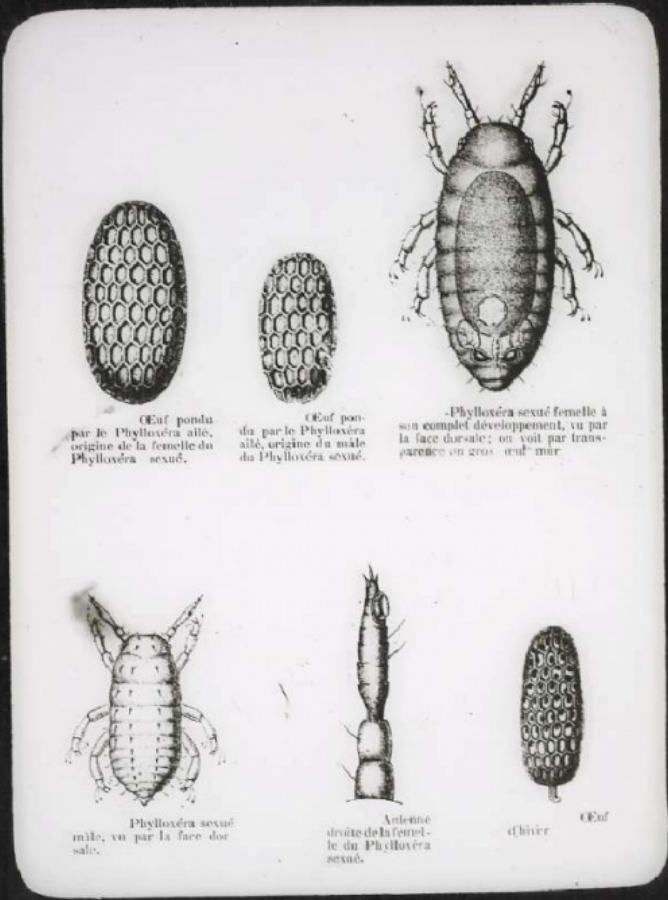


Les Insectes. Phylloxéra sexués et oeufs.

Numéro d'inventaire : 0003.00433.10

Type de document : plaque de vue sur verre photographique

Période de création : 1er quart 20e siècle

Date de création : 1900 (vers)

Collection : C- Sciences

Description : Positif sur verre

Mesures : hauteur : 85 mm ; largeur : 100 mm

Notes : Vue extraite d'une série diffusée par le Musée pédagogique.

Mots-clés : Diapositives et films fixes, vues sur verre pour projection lumineuse
Leçons de choses et de sciences (élémentaire)

Filière : aucune

Niveau : aucun

Autres descriptions : Langue : Français
ill.

10

Site N° 14
Phylloxera, œufs
secs et