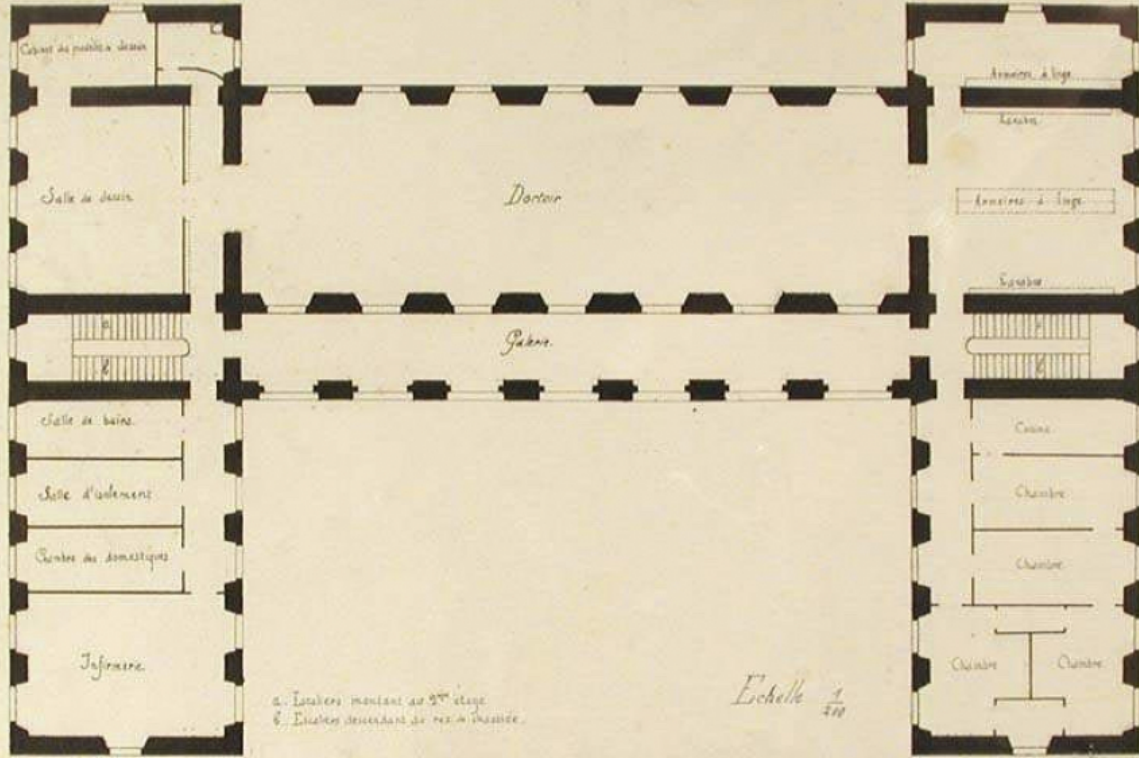


Ecole Normale d'Instituteurs de Toulouse. Plan du 1er Etage.

Numéro d'inventaire : 1979.20166.3

Type de document : plan

Période de création : 2e quart 19e siècle

Date de création : 1830 (vers)

Description : dessin à la plume ruban adhésif au dos de la feuille

Mesures : hauteur : 269 mm ; largeur : 360 mm

Notes : Plan du 1er Etage de l'Ecole Normale d'Instituteurs de Toulouse, dessiné à la plume et accompagné d'une légende L'ENI de Toulouse a été inauguré en 1833

Mots-clés : Bâtiments scolaires : Écoles normales

Filière : École normale d'instituteur et d'institutrice

Niveau : non précisée

Nom de la commune : Toulouse

Nom du département : Haute-Garonne

Autres descriptions : Langue : Français
ill.

Lieux : Haute-Garonne, Toulouse

ECOLE NORMALE D'INSTITUTEURS
de
TOULOUSE

Plan du 1^{er} Etage