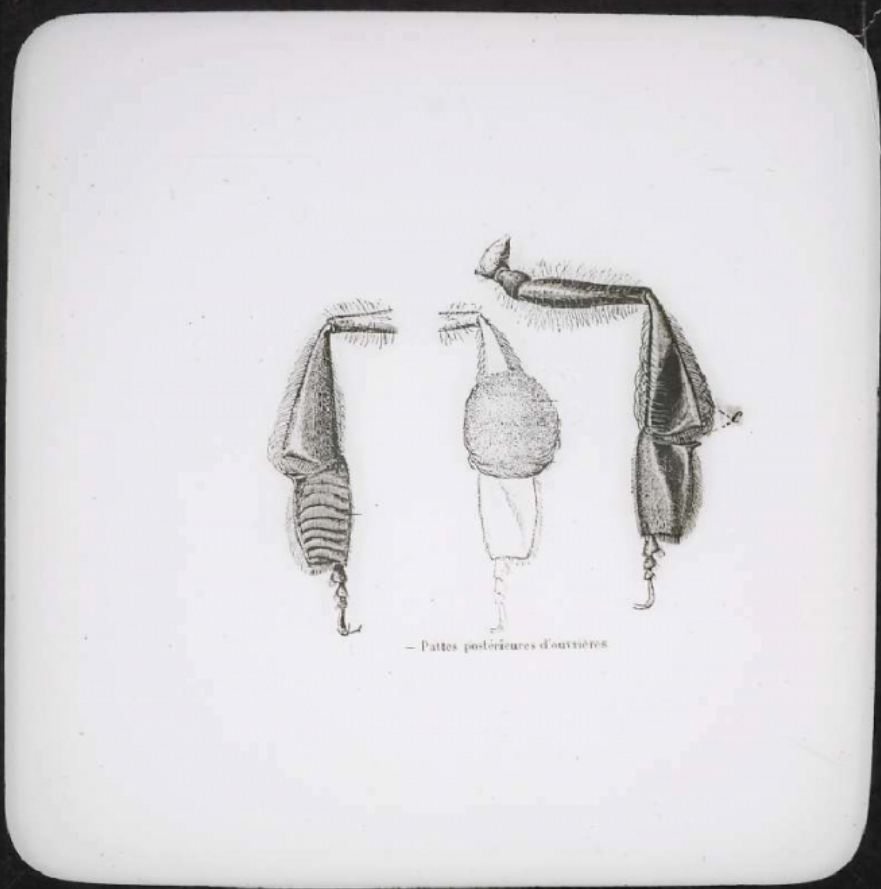

1807.8.9. des Abeilles -

7-8-9

- Pattes posterieures d'ouvrieres

RM
Sic 16
No 2
des Abeilles 1807.8.9
Pattes posterieures d'ouvrieres