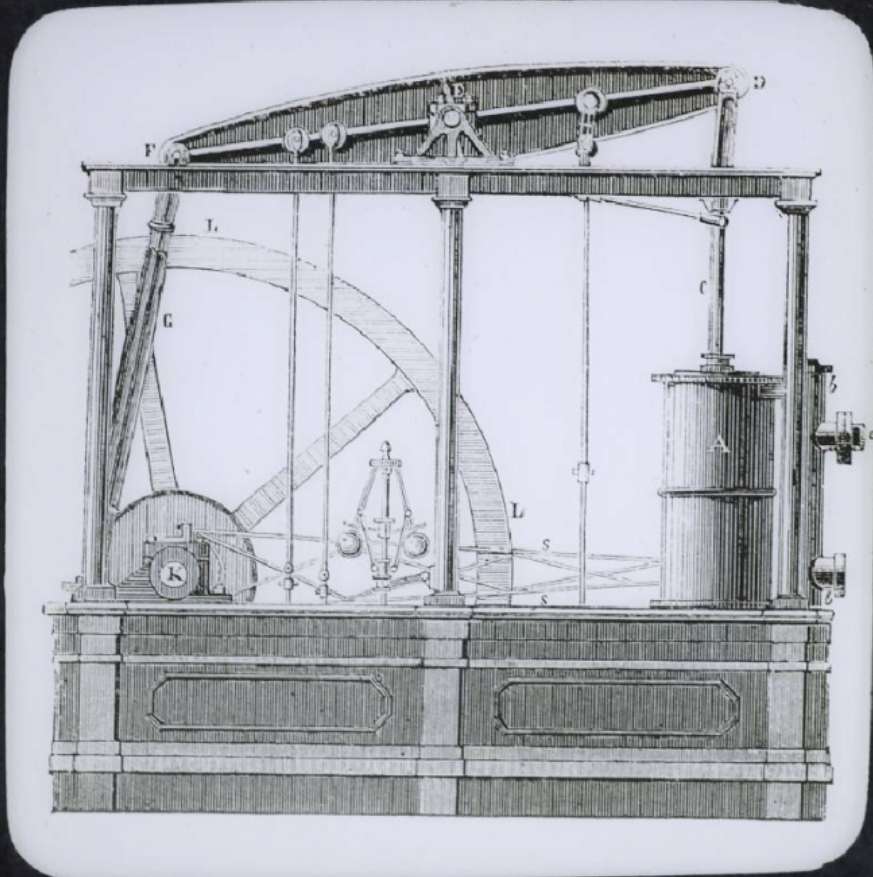


Machines à vapeur. Machine de Watt à double effet.

Numéro d'inventaire : 0003.00613.8

Type de document : plaque de vue sur verre photographique

Période de création : 4e quart 19e siècle

Date de création : 1898 (restituée)

Collection : D- Sciences sociales

Description : Positif sur verre

Mesures : hauteur : 85 mm ; largeur : 100 mm

Notes : Vue extraite d'une série diffusée par le Musée pédagogique. Se reporter à la brochure descriptive de la série : 3-613-25.

*Objet n° 65 Machine de Watt
N° 8 a double effet*