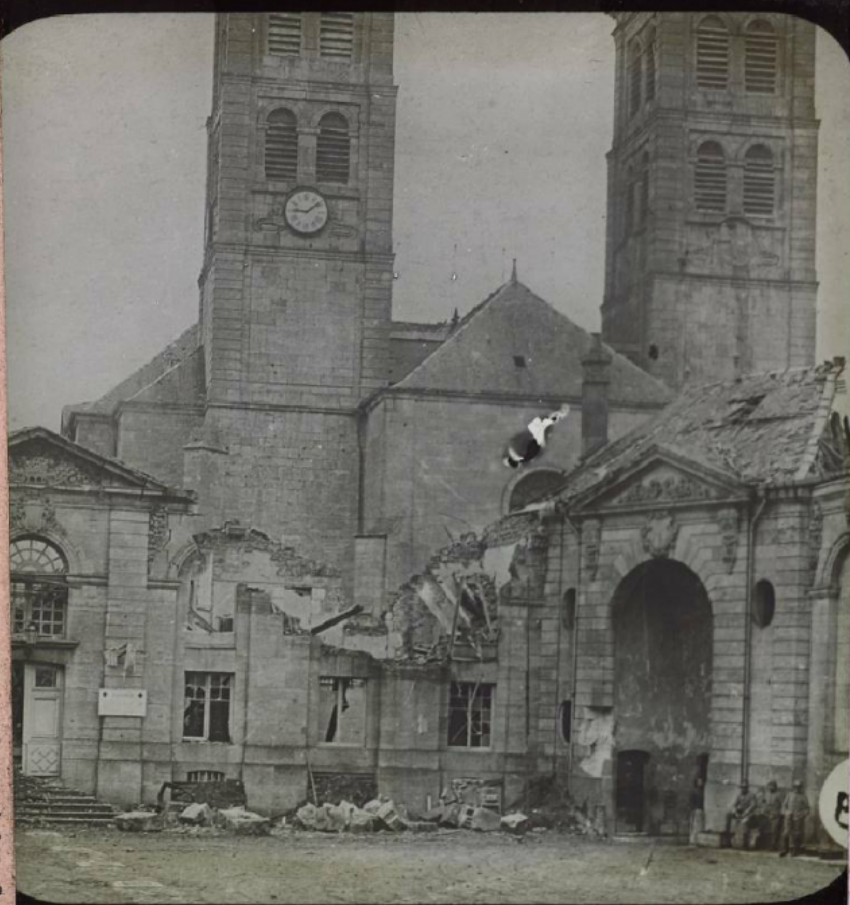

Verdun Villes martyres 19
Verdun L'évêché et la cathédrale

165/24