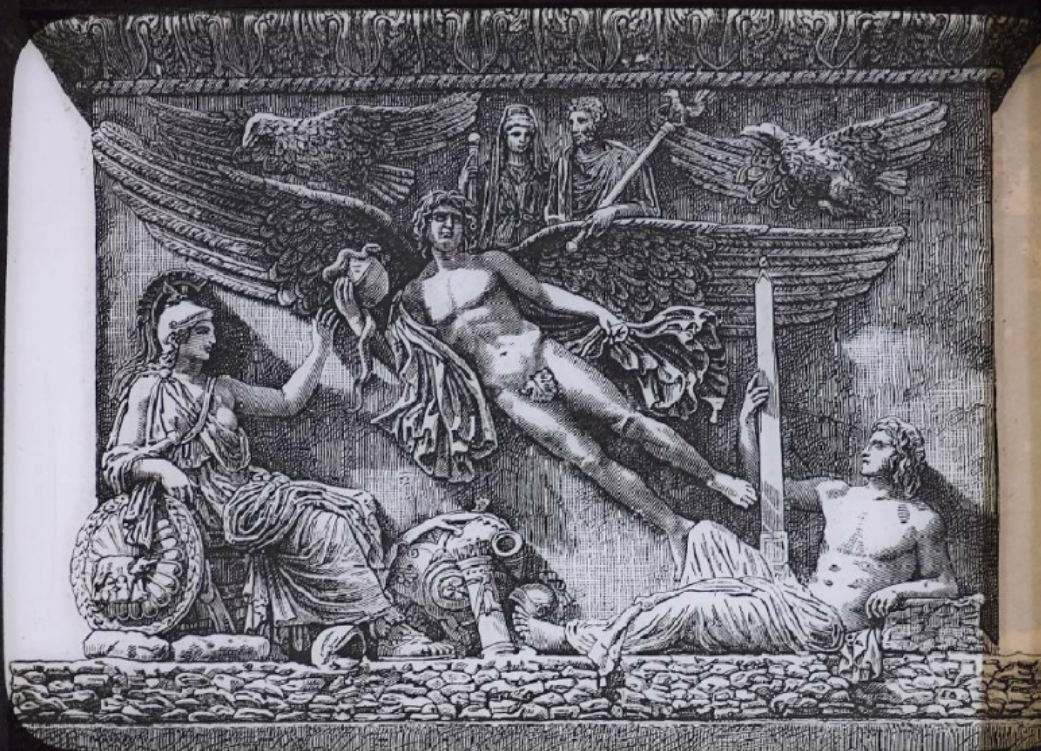

(KM)
M 42137
24
Apollon d'Autonni.
Colonne Autonni