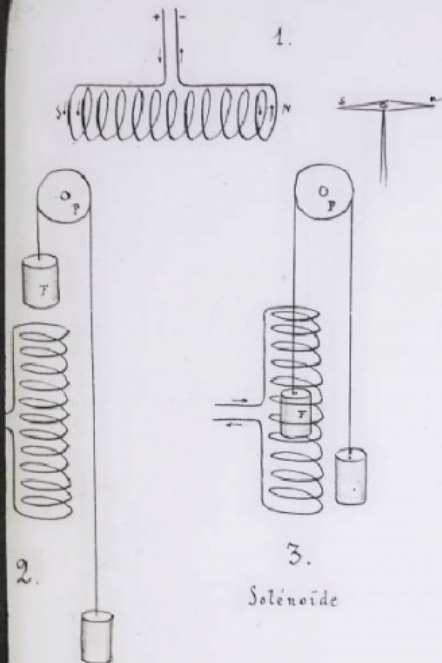


La Galvanoplastie et l'éclairage électrique. Régulateurs pour lampes à arc.

Numéro d'inventaire : 0003.00581.16

Type de document : plaque de vue sur verre photographique

Période de création : 1er quart 20e siècle

Date de création : 1904 (restituée)

Collection : C - Sciences

Description : Positif sur verre

Mesures : hauteur : 85 mm ; largeur : 100 mm

Notes : Vue extraite d'une série diffusée par le Musée pédagogique. Se reporter à la brochure descriptive de la série : 3-581-22.

Mots-clés : Diapositives et films fixes, vues sur verre pour projection lumineuse
Electricité (comprenant l'électricité statique et l'électricité dynamique)

Filière : aucune

Niveau : aucun

Autres descriptions : Langue : Français
ill.