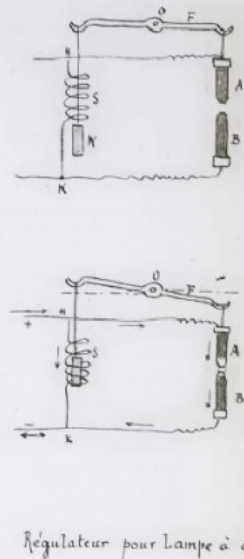

253 Régulateurs pour
16 lampes à arc