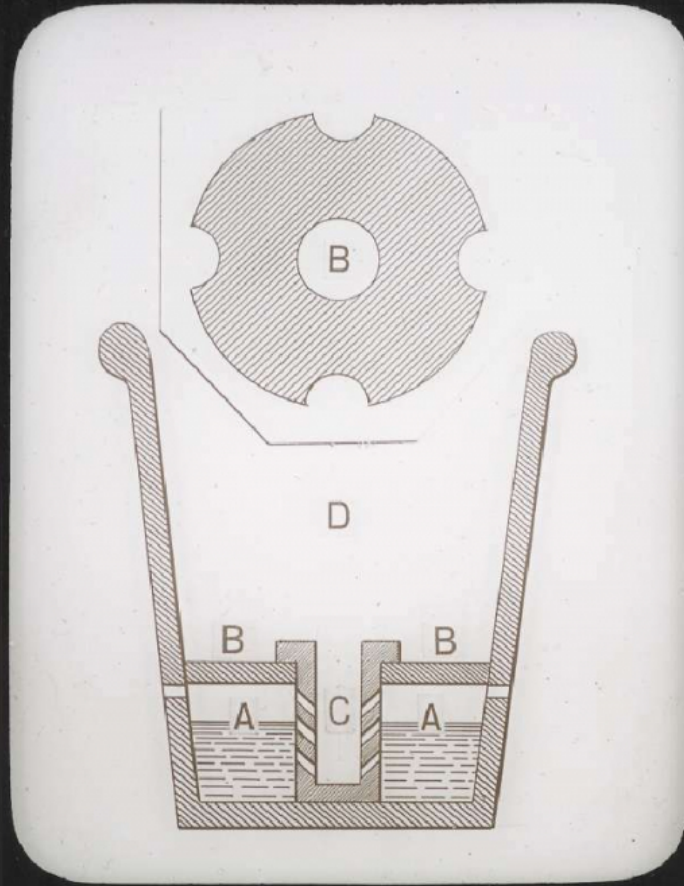

LES FILS D'EMILE DEBROUILLÉ, 46, rue du Bac, Paris
N° 12132 Got a *sluvis* a *irigation*
Sauterincine 2.

12.132