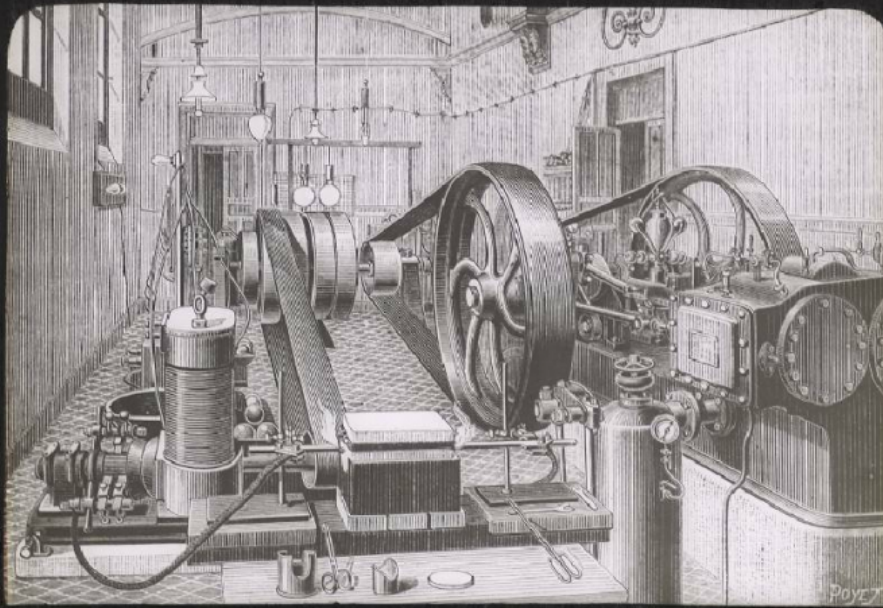


Le Diamant. Four électrique.

Numéro d'inventaire : 0003.00596.16

Type de document : plaque de vue sur verre photographique

Période de création : 4e quart 19e siècle

Date de création : 1898 (restituée)

Collection : D- Sciences sociales

Mots-clés : Diapositives et films fixes, vues sur verre pour projection lumineuse

Production artisanale et industrielle

Filière : aucune

Niveau : aucun

Autres descriptions : Langue : Français
ill.

35
14 +
Saw électrique