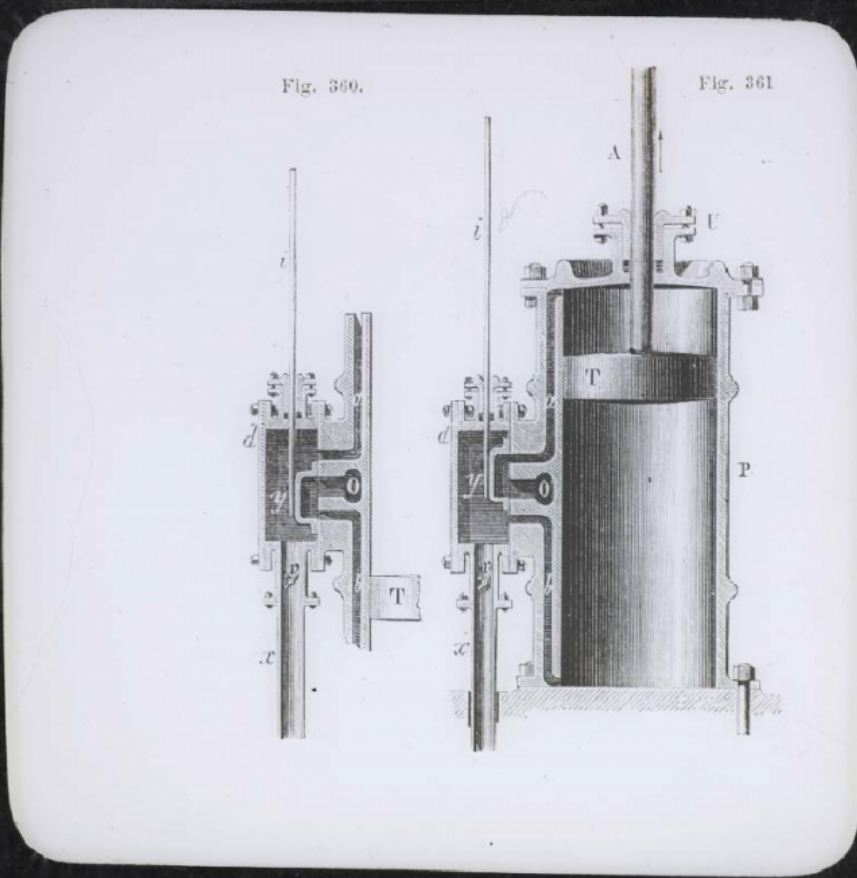


La Chaleur. Cylindre et tiroir (coupe).

Numéro d'inventaire : 0003.00563.15

Type de document : plaque de vue sur verre photographique

Période de création : 1er quart 20e siècle

Date de création : 1900 (vers)

Collection : C- Sciences

Description : Positif sur verre

Mesures : hauteur : 85 mm ; largeur : 100 mm

Notes : Vue extraite d'une série diffusée par le Musée pédagogique.

Mots-clés : Diapositives et films fixes, vues sur verre pour projection lumineuse
Leçons de choses et de sciences (élémentaire)

Filière : aucune

Niveau : aucun

Autres descriptions : Langue : Français
ill.

1282
Cylindre et trois
Coupes 15