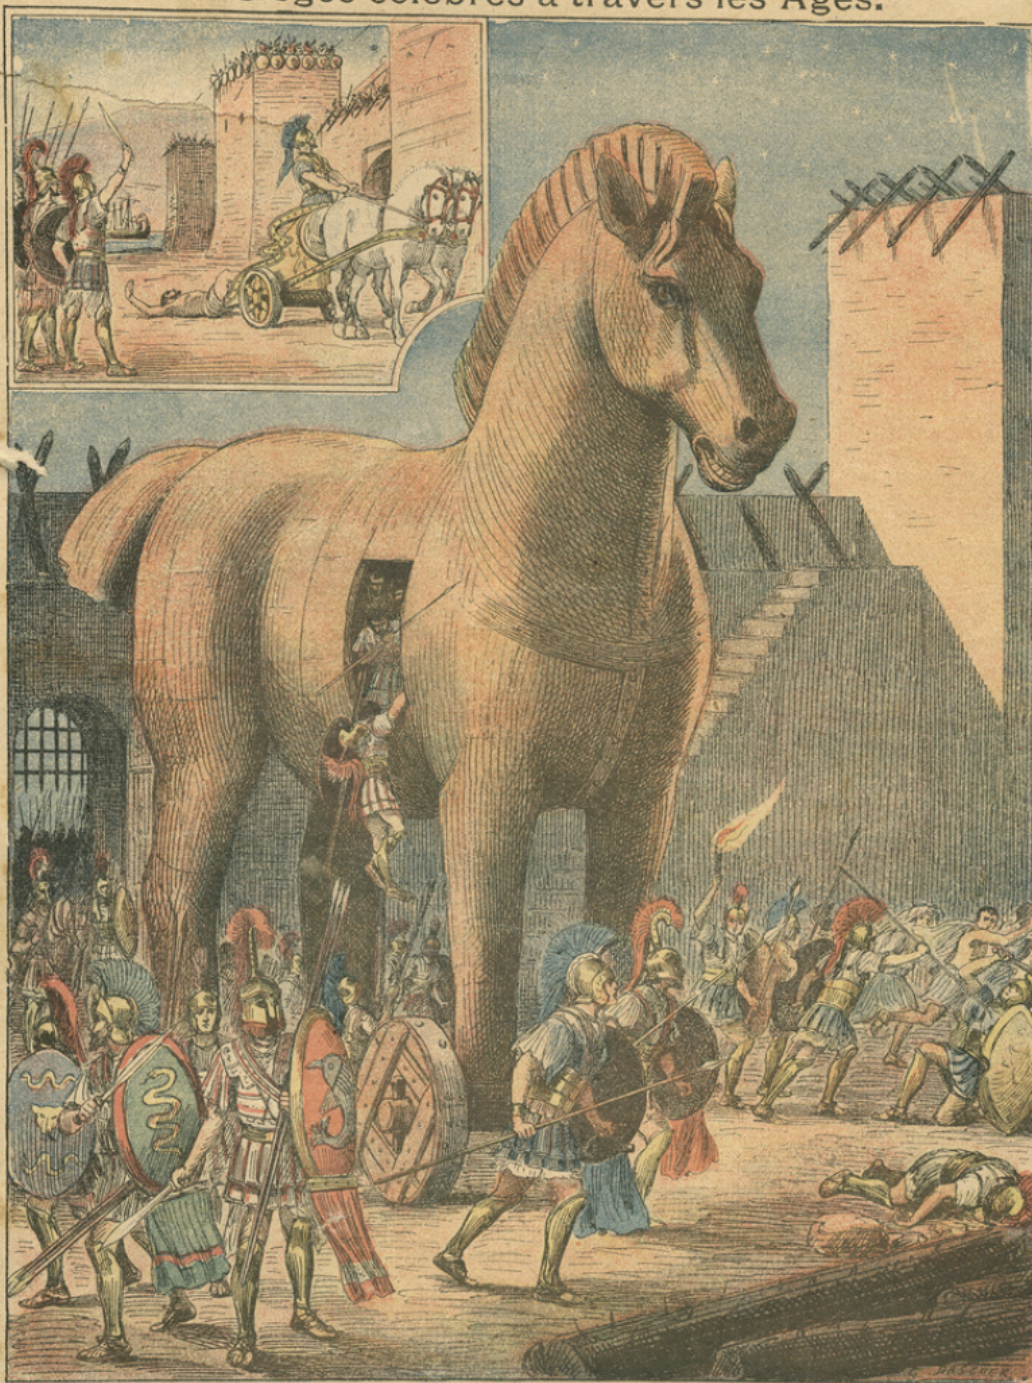

Cahier de *Devoirs.com.le* Appartenant à *Roger Lomnie*

Les Sièges célèbres à travers les Ages.

Siège de Troie

COLLECTION GODCHAUX

DÉPOSÉ