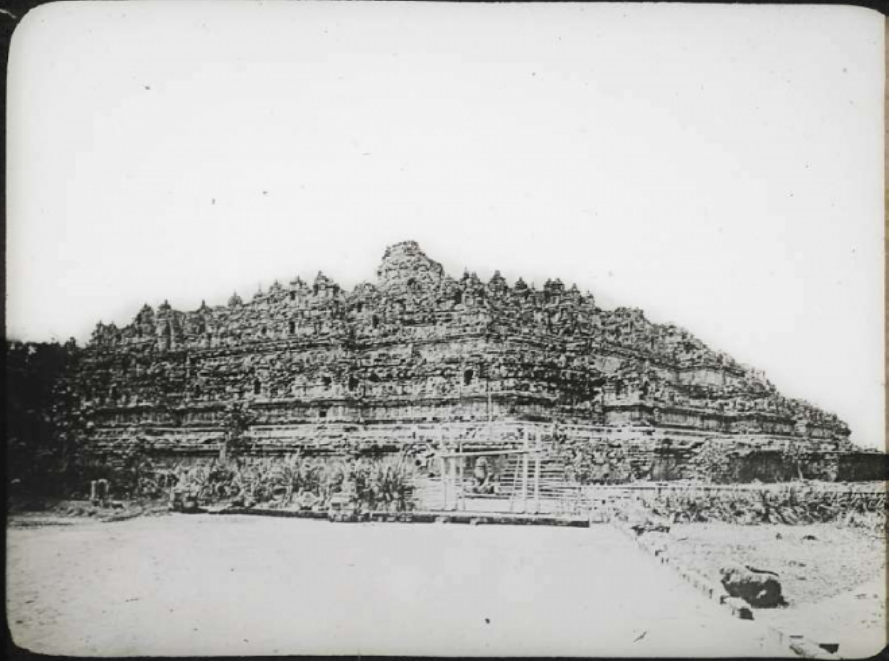


Java (1re série). Le Bourouboudour. Vue d'ensemble.

Numéro d'inventaire : 0003.00324.23

Type de document : plaque de vue sur verre photographique

Date de création : 1912 (restituée)

Collection : B- Géographie, voyages

Description : Positif sur verre

Mesures : hauteur : 85 mm ; largeur : 100 mm

Notes : Vue extraite d'une série diffusée par le Musée pédagogique. Se reporter à la brochure descriptive de la série : 3-324-24.

Mots-clés : Diapositives et films fixes, vues sur verre pour projection lumineuse
Géographie

Filière : aucune

Niveau : aucun

Autres descriptions : Langue : Français
ill.

23

Se
Barruibeidau
ave
d'ensemble